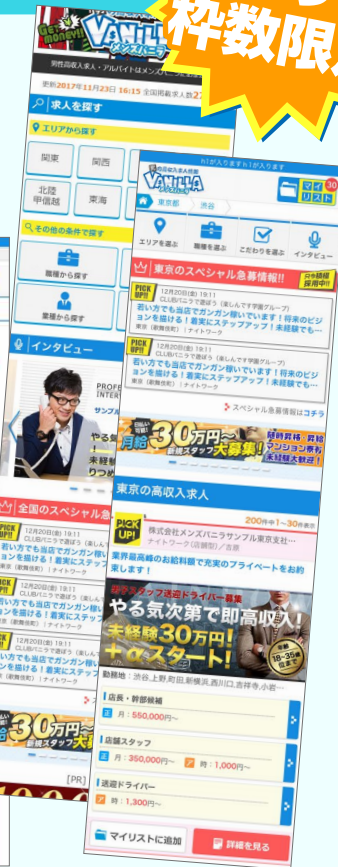

## 1 急募一覧オプション

各エリア  
枠数限定

詳しくは P2 へ

## 2 オススメバナーオプション

各エリア  
枠数限定

詳しくは P3 へ

P1

# 1 急募一覧オプション

**有料掲載 (A・B・Cプラン) だけの完全限定枠! 各都道府県ごとの限定枠オプション登場!!**

INDEX  
ページ

急募一覧  
ページ

**POINT**  
 購入店舗様だけが表示される  
**特別一覧ページ**を新設!

**POINT**  
 ロジックは上位表示順だから、  
**プランの優先なし!**

**露出度  
UP!**

エリア一覧  
ページ

INDEXページとエリア一覧に  
 特別な導線が増えることで  
**流入数大幅UP!** **POINT**

各都道府県の枠数はこちら

東京 大阪	各 <b>20</b> 枠	単月 <b>50,000</b> 円 (税別)
その他	各 <b>10</b> 枠	単月 <b>30,000</b> 円 (税別)