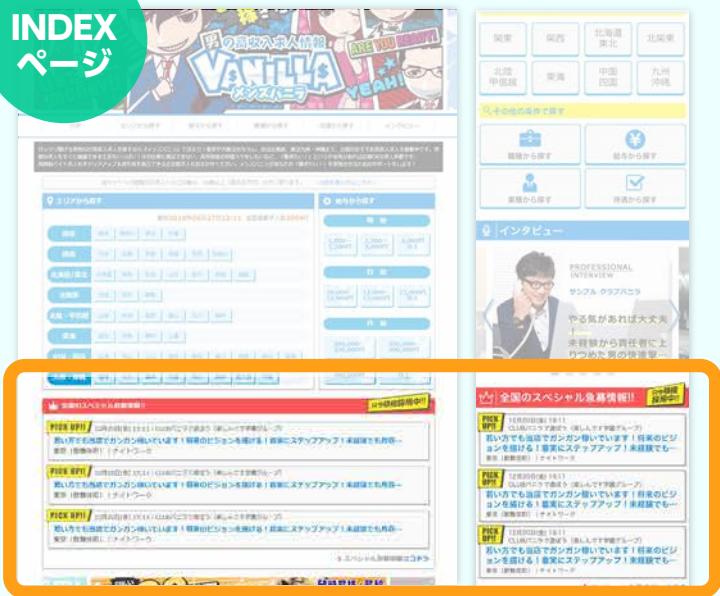

## 1 急募一覧オプション

各エリア  
枠数限定

詳しくは P2 へ

## 2 オススメバナーオプション

各エリア  
枠数限定

詳しくは P3 へ

P1

# 1 急募一覧オプション

**有料掲載 (A・B・Cプラン) だけの完全限定枠! 各都道府県ごとの限定枠オプション登場!!**

INDEX  
ページ

急募一覧  
ページ

**POINT**  
 購入店舗様だけが表示される  
**特別一覧ページ**を新設!

**POINT**  
 ロジックは上位表示順だから、  
**プランの優先なし!**

**露出度  
UP!**

エリア一覧  
ページ

# 2 オススメバナーオプション

**有料掲載 (A・B・Cプラン) だけの完全限定枠! 各都道府県ごとの限定枠オプション登場!!**

INDEX  
ページ

エリア一覧  
ページ

**POINT**  
主要ページのバナー導線で  
流入数大幅UP!

**POINT**  
各エリアのバナーだけ表示!  
表示率100%!

**店舗ページへ直リンク!**

表示ロジック	INDEX	エリア一覧	
	スライダー数	10件 (ランダム)	すべて (3~5件)
	表示対象店舗	全国	該当エリア の店舗様