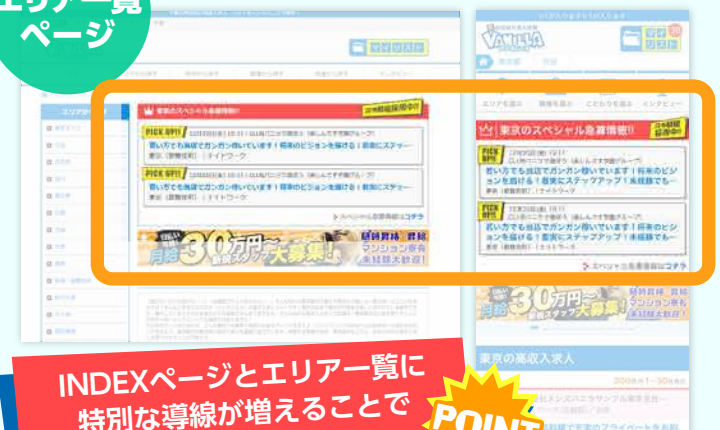

# 1 急募一覧オプション

**有料掲載 (A・B・Cプラン) だけの完全限定枠! 各都道府県ごとの限定枠オプション登場!!**

INDEX  
ページ

急募一覧  
ページ

**POINT**  
 購入店舗様だけが表示される  
**特別一覧ページ**を新設!

**POINT**  
 ロジックは上位表示順だから、  
**プランの優先なし!**

**露出度  
UP!**

エリア一覧  
ページ

INDEXページとエリア一覧に  
 特別な導線が増えることで  
**流入数大幅UP!** **POINT**

各都道府県の枠数はこちら

東京 大阪	各 <b>20</b> 枠	単月 <b>50,000</b> 円 (税別)
その他	各 <b>10</b> 枠	単月 <b>30,000</b> 円 (税別)

# 2 オススメバナーオプション

**有料掲載 (A・B・Cプラン) だけの完全限定枠! 各都道府県ごとの限定枠オプション登場!!**

INDEX  
ページ

エリア一覧  
ページ

**POINT**  
主要ページのバナー導線で  
流入数大幅UP!

**POINT**  
各エリアのバナーだけ表示!  
表示率100%!

**店舗ページへ直リンク!**

表示ロジック	INDEX	エリア一覧	
	スライダー数	10件 (ランダム)	すべて (3~5件)
	表示対象店舗	全国	該当エリア の店舗様