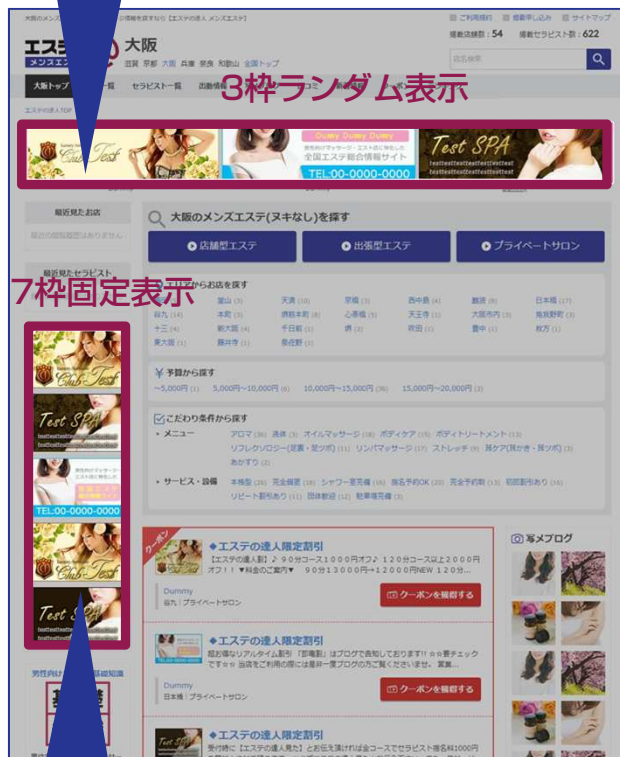

#### Googleアドワーズ広告

エステ系ワードで流入数アップ！

- ・ マッサージ オイル
- ・ マッサージ リンパ
- ・ マッサージ 出張
- ・ メンズエステ 他

+エリアでの検索ワードも表示中！  
(梅田) + マッサージ

【男性向け】 エステ・マッサージ | お得な情報が盛り沢山  
www.est-tatsujin.jp /  
様々なメニューやサービス・オプションからエステ・マッサージ店を探せます。

## ▼ TOPページ

PC エリアバナー  
プラチナ・ゴールドプラン対象

SP エリアバナー  
プラチナプラン最上位

PCピックアップ画像  
プラチナプラン対象

SP エリアバナー  
ゴールドプラン中段表示

## 01 プラチナプラン

サイト内の検索結果が上位表示となる露出度の高いプランです。

各都道府県 **7枠** 限定

月額料金 **35,000円** (税抜)

掲載特典：  
TOPページ「エリアバナー」+「PCピックアップバナー」表示  
さらに、SPサイト最上部に「エリアバナー」を表示！