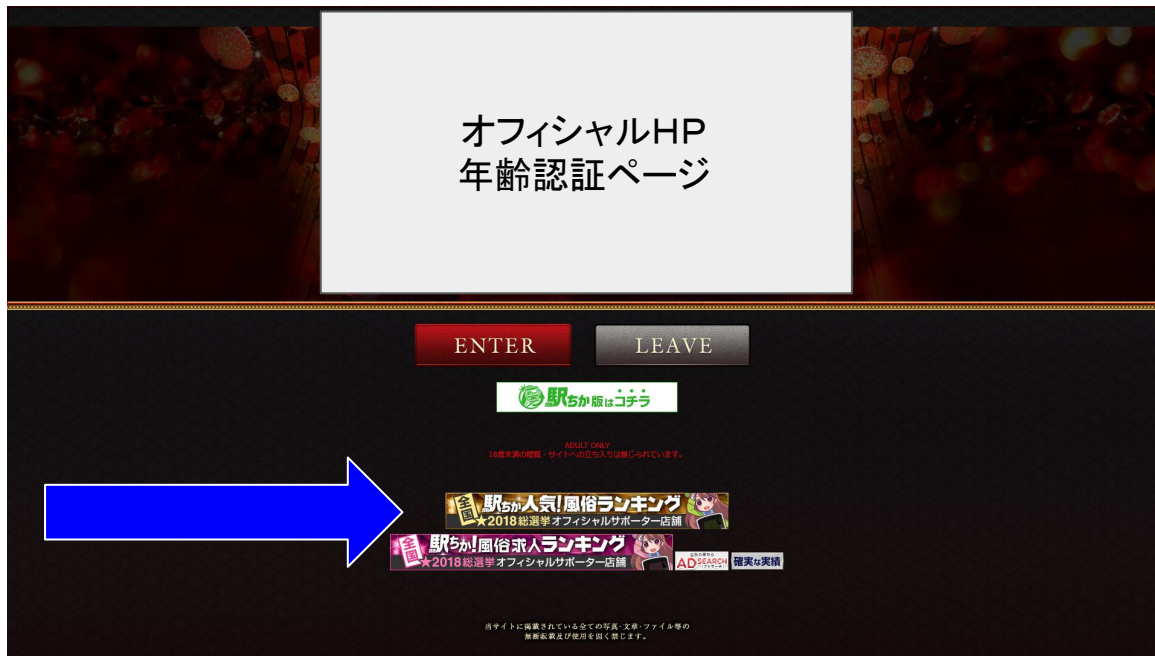

オフィシャル側のポイント② 5ポイント 駅ちかエリアページへのバナー設置

矢印のバナーを年齢認証ページ内に設置。