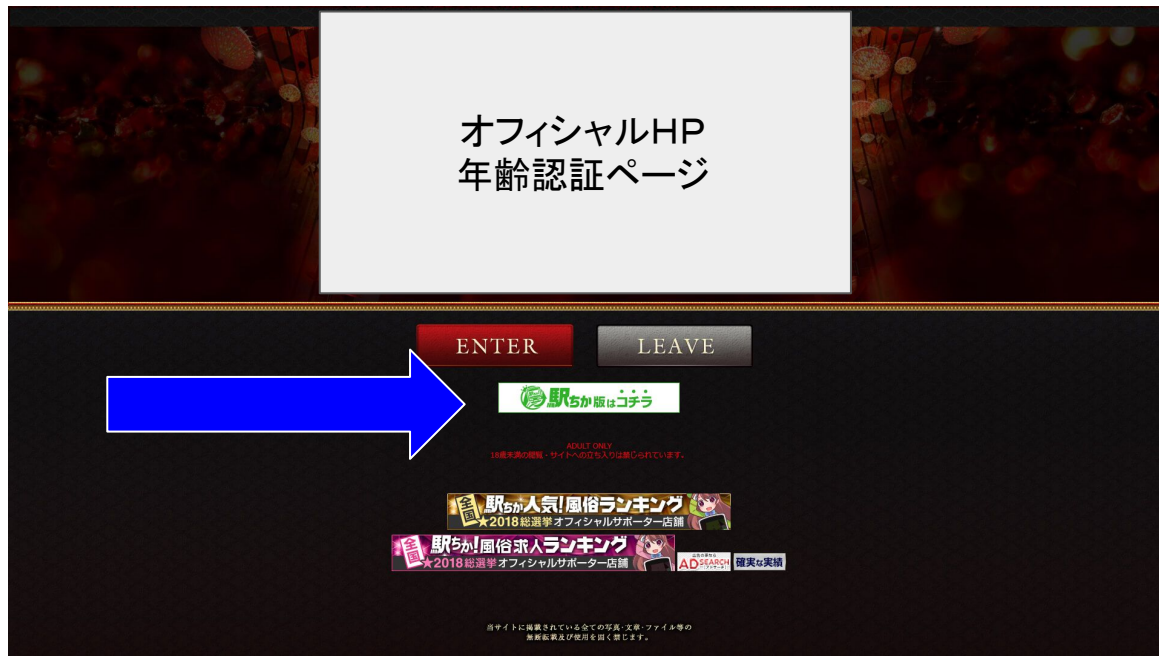

オフィシャル側のポイント① 3ポイント 店舗詳細ページへのバナー設置

矢印のバナーをファーストビューで見える位置に設置。