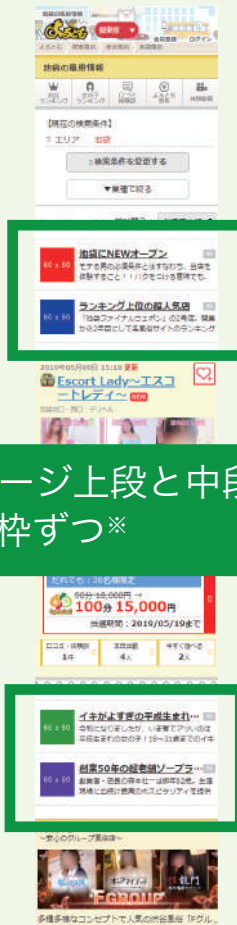

4. 店舗 / 女の子ランキング（PC/ スマートフォン版）	掲載料金（税別 / 月額）	枠数
店舗ランキング	¥60,000	4 枠
女の子ランキング	¥50,000	4 枠
5. 女の子自撮り動画（PC/ スマートフォン版）	掲載料金（税別 / 月額）	枠数
女の子自撮り動画	¥60,000	4 枠

※店舗 / 女の子ランキングおよび女の子自撮り動画は、店舗検索結果（各エリア・各業種）と異なり、いずれもコンテンツ全体で4枠の販売となります。よって、それぞれのコンテンツでどのエリア・業種で絞り込まれた際でも、トップページの広告表示が維持されます。

オプション広告枠のご案内（関東版）…続き

3. 店舗検索結果

4. 店舗 / 女の子ランキング

5. 女の子自撮り動画

表示形式は店舗検索結果・ランキング・女の子自撮り動画で共通です（下記詳細をご参考ください）。

複数入稿がある場合の挙動は、トップバナーと同様になります。

▼PC版

ページ上段と中段に
2枠ずつ※

▼スマートフォン版

ページ上段と中段に
2枠ずつ※

本広告枠の表示形式の詳細

- サムネイル画像…
代表の在籍女性写真
※PC/スマートフォン版共通
※60x60ピクセルに自動でカット・リサイズします
- タイトル…
PC版：全角 30 文字相当
スマートフォン版：全角 12 文字相当
- 本文…
PC版：全角 100 文字相当
スマートフォン版：全角 36 文字相当
※タイトル・本文はPC/スマートフォン版それぞれで
入力する形となります。