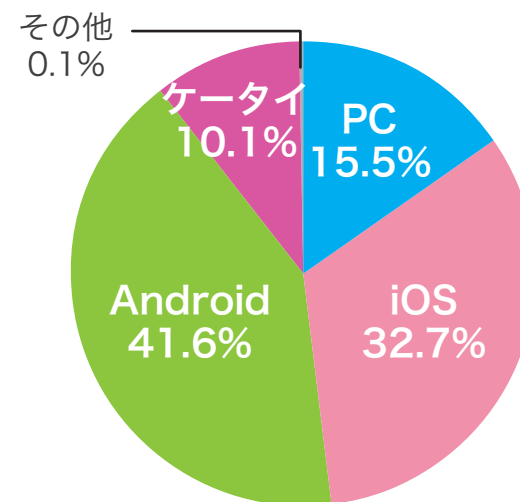

イメージキャラクター：
よるとベアー

イメージキャラクター：
よるとボーイ

LINE スタンプ
販売中

よるとボーイ編

よるとベアー編

オリジナル楽曲：Yorutomotion (YouTubeにて公開中)

■ 月間平均ページビュー数

13,998,503

■ 月間平均訪問者数

1,844,983

■ 男女比

■ 年代

■ 使用デバイス

男女比において、メインターゲットは男性ですが、よるともでは風俗店に在籍する女性一人ひとりにアカウントを付与しマイページを提供しているため、女性のアクセスも一定数存在します。また、風俗求人情報を求めて検索エンジンから訪問してくる女性もこちらに含まれます。年代別では働き盛りの30代がユーザーの半数以上を占めています。若者の風俗離れがささやかれています。よるともはこの層の確保もミッション（優良店の掲載、風俗初めてガイドの制作）として取り組んでいます。

■ 風俗業界 No.1 クラスの豊富なメニュー&コンテンツ

文字で、写真で、動画で…あらゆるメディアを貴店のPRのために！新着情報や出勤情報など、専用の管理画面からたくさん情報を発信することができます。**マメに更新して頂ければ、その分露出もアップ！**風俗ユーザーの「知りたい」「遊びたい」を後押しすることに繋がり、相応のリターンをご期待頂けます。

女の子登録・編集	女の子写真の登録	女の子掲載順の並び替え	出勤情報の登録	今すぐ遊べる女の子登録	写メブログ投稿
自撮り動画投稿	メッセージ機能	女の子カテゴリ登録	女の子ランキング登録	在籍一覧ページテキスト	ピックアップガール設定
店長ニュース	おすすめ情報	よるとも割引	スピードくじ	派遣エリアの設定	体験談コメント返信
アクセス数の閲覧	店舗ページ画像の登録	店長プロフィール	取材コンテンツ関連	料金・システムの登録	etc...

■ これだけは押さえておきたい！よるとものイチ押しコンテンツ

1 スピードくじ

よるともだけのオリジナル割引コンテンツ。よって「くじに当選した！」という男性客=よるともからの実客となり、効果測定もカンタンです。当選/落選のゲーム性も手伝い、利用者も続々増加中！

2 女の子自撮り動画

登録数2万件突破！女の子が自身のスマホで手軽に撮影→公開することができる動画コンテンツです。揺れる胸、セクシーな声など、動画ならではのリアルさが男性ユーザーに人気となっています。