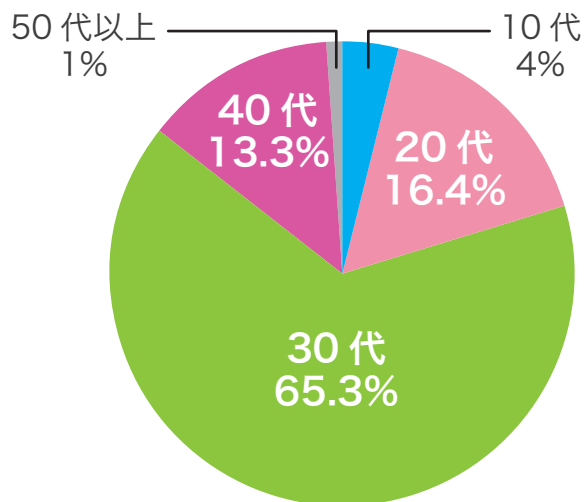

イメージキャラクター：
よるとベアー

イメージキャラクター：
よるとボーイ

LINE スタンプ
販売中

よるとボーイ編

よるとベアー編

オリジナル楽曲：Yorutomotion (YouTubeにて公開中)

■ 月間平均ページビュー数

13,998,503

■ 月間平均訪問者数

1,844,983

■ 男女比

■ 年代

■ 使用デバイス

男女比において、メインターゲットは男性ですが、よるともでは風俗店に在籍する女性一人ひとりにアカウントを付与しマイページを提供しているため、女性のアクセスも一定数存在します。また、風俗求人情報を求めて検索エンジンから訪問してくる女性もこちらに含まれます。年代別では働き盛りの30代がユーザーの半数以上を占めています。若者の風俗離れがささやかれています。よるともはこの層の確保もミッション（優良店の掲載、風俗初めてガイドの制作）として取り組んでいます。