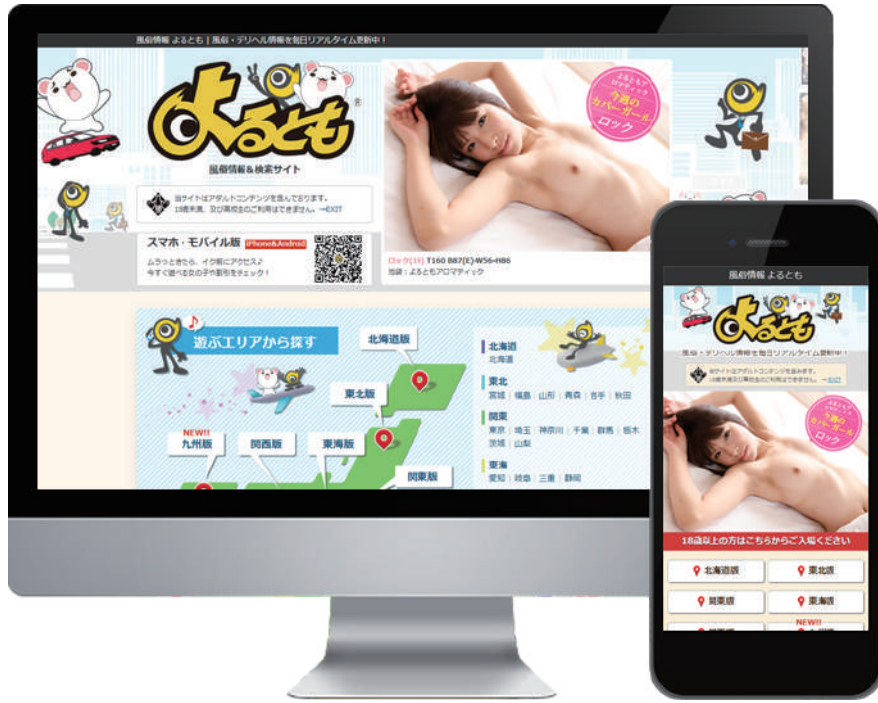

<https://www.yorutomo.net>

風俗情報&検索サイト『よるとも』媒体資料

- 2019年5月度版 -

©2019 よるとも事務局

よるともとは？

1999年12月に誕生した、風俗情報サイトのパイオニア…それが「よるとも」です。

現在の姿までリニューアルを重ねること5回、時代のニーズに合わせて形を変えてきました。

私たちはこれからも長年の運営経験をベースに、お客様である風俗店様・エンドユーザーである男性客の声を柔軟に取り入れ、風俗店様の集客のサポート、ひいては業界の活性化を目指して、常識・枠にとらわれない広告手法にチャレンジしてまいります。

■ 月間平均訪問者数

1,844,983

■ 男女比

■ 年代

■ 使用デバイス

男女比において、メインターゲットは男性ですが、よるともでは風俗店に在籍する女性一人ひとりにアカウントを付与しマイページを提供しているため、女性のアクセスも一定数存在します。また、風俗求人情報を求めて検索エンジンから訪問してくる女性もこちらに含まれます。年代別では働き盛りの30代がユーザーの半数以上を占めています。若者の風俗離れがささやかれています。よるともはこの層の確保もミッション（優良店の掲載、風俗初めてガイドの制作）として取り組んでいます。

■ 風俗業界 No.1 クラスの豊富なメニュー&コンテンツ

文字で、写真で、動画で…あらゆるメディアを貴店のPRのために！新着情報や出勤情報など、専用の管理画面からたくさん情報を発信することができます。**マメに更新して頂ければ、その分露出もアップ！**風俗ユーザーの「知りたい」「遊びたい」を後押しすることに繋がり、相応のリターンをご期待頂けます。

女の子登録・編集	女の子写真の登録	女の子掲載順の並び替え	出勤情報の登録	今すぐ遊べる女の子登録	写メブログ投稿
自撮り動画投稿	メッセージ機能	女の子カテゴリ登録	女の子ランキング登録	在籍一覧ページテキスト	ピックアップガール設定
店長ニュース	おすすめ情報	よるとも割引	スピードくじ	派遣エリアの設定	体験談コメント返信
アクセス数の閲覧	店舗ページ画像の登録	店長プロフィール	取材コンテンツ関連	料金・システムの登録	etc...

■ これだけは押さえておきたい！よるとものイチ押しコンテンツ

1 スピードくじ

よるともだけのオリジナル割引コンテンツ。よって「くじに当選した！」という男性客=よるともからの実客となり、効果測定もカンタンです。当選/落選のゲーム性も手伝い、利用者も続々増加中！

2 女の子自撮り動画

登録数2万件突破！女の子が自身のスマホで手軽に撮影→公開することができる動画コンテンツです。揺れる胸、セクシーな声など、動画ならではのリアルさが男性ユーザーに人気となっています。