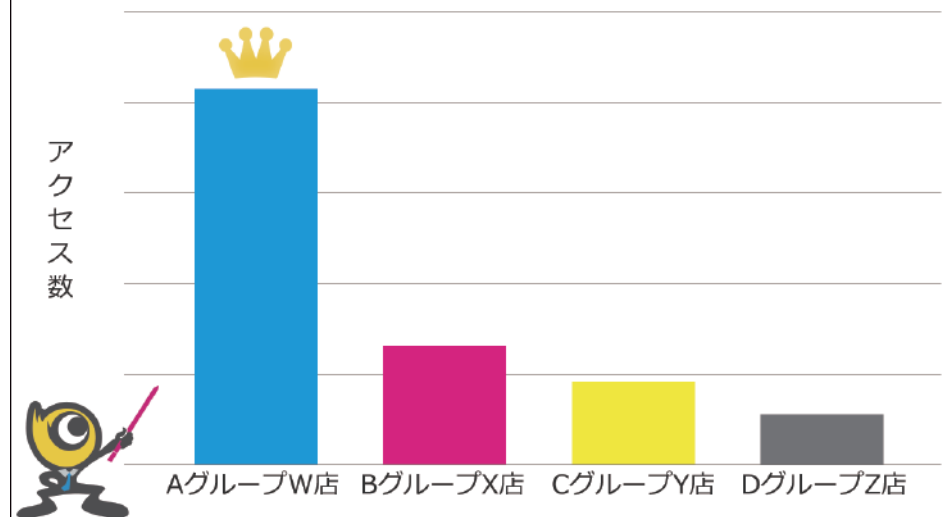

定期的な更新がカギ！ 検索結果の掲載順のルールについて

店舗ページ・女の子の情報を充実させ更新を続けることで、よるともで独自に設定した得点（ポイント）が付与されます。店舗検索結果での掲載順は、そのポイントの高さによって決定します。また、掲載順は大きく4つのグループに分かれ、同一のグループ内での掲載位置はランダム表示となります。

グループAになるために

- ✓ 出勤情報・今すぐ遊べる女の子を登録する
- ✓ 女の子ブログ、自撮り動画を活用する
- ✓ よるともへのリンク・各種ウィジェットを設置する
- ✓ 割引・スピードくじを掲載する
- ✓ おすすめ情報を掲載する
- ✓ 女の子ランキングを掲載する
- ✓ その他…隅々まで活用する！

注意

店舗・女の子ページのアクセス数はポイント加算対象ではありません

よるとも内で露出を増やすには、店舗・女の子ページの情報量と鮮度を確保し、店舗検索結果で上位を維持することが重要となります。その結果、ページへのアクセス数が増えることで、よるとも内ランキングの上昇にも好影響が期待できます！

上位	グループA … 65 ~ 100 点
	グループB … 55 ~ 64 点
	グループC … 40 ~ 54 点
下位	グループD … 0 ~ 39 点

※無料お試し掲載の店舗様は、グループD以降に続いて表示されます。

掲載グループによるアクセス数の違い (例：池袋エリアのホテルヘルス)

例えばこんな使い方…掲載店様の活用事例

鶯谷エリア
人妻系デリヘル店
オーナー様

掲載して5～6年になりますが、口コミ・体験談ができてから変わってきたように感じます。当店では「口コミを書いたら次回割引」を実施しており、コンスタントにお客様から口コミを頂けるようになりました。今では自撮り動画で女の子を露出し、スピードくじで来店を促し、ご利用後に口コミを書いてもらうという流れができ上がっています。低い評価を頂くこともありますが、逆に店の悪い部分を洗い出してもらっていると考え、真摯に取り組むようにしています。コメントを返せるのがいいですね。