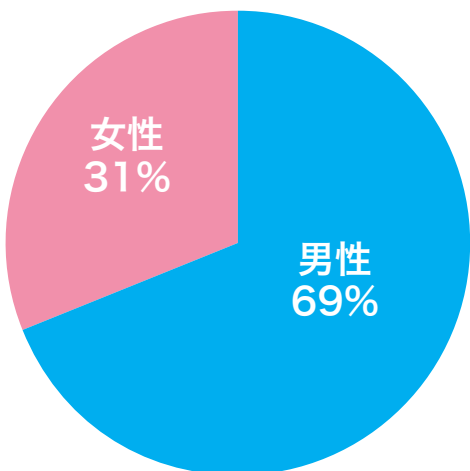

イメージキャラクター：
よるとベアー

イメージキャラクター：
よるとボーイ

LINE スタンプ
販売中

よるとボーイ編

よるとベアー編

オリジナル楽曲：Yorutomotion (YouTubeにて公開中)

■ 月間平均ページビュー数

13,998,503

■ 月間平均訪問者数

1,844,983

■ 男女比

■ 年代

■ 使用デバイス

男女比において、メインターゲットは男性ですが、よるともでは風俗店に在籍する女性一人ひとりにアカウントを付与しマイページを提供しているため、女性のアクセスも一定数存在します。また、風俗求人情報を求めて検索エンジンから訪問してくる女性もこちらに含まれます。年代別では働き盛りの30代がユーザーの半数以上を占めています。若者の風俗離れがささやかれています。よるともはこの層の確保もミッション（優良店の掲載、風俗初めてガイドの制作）として取り組んでいます。