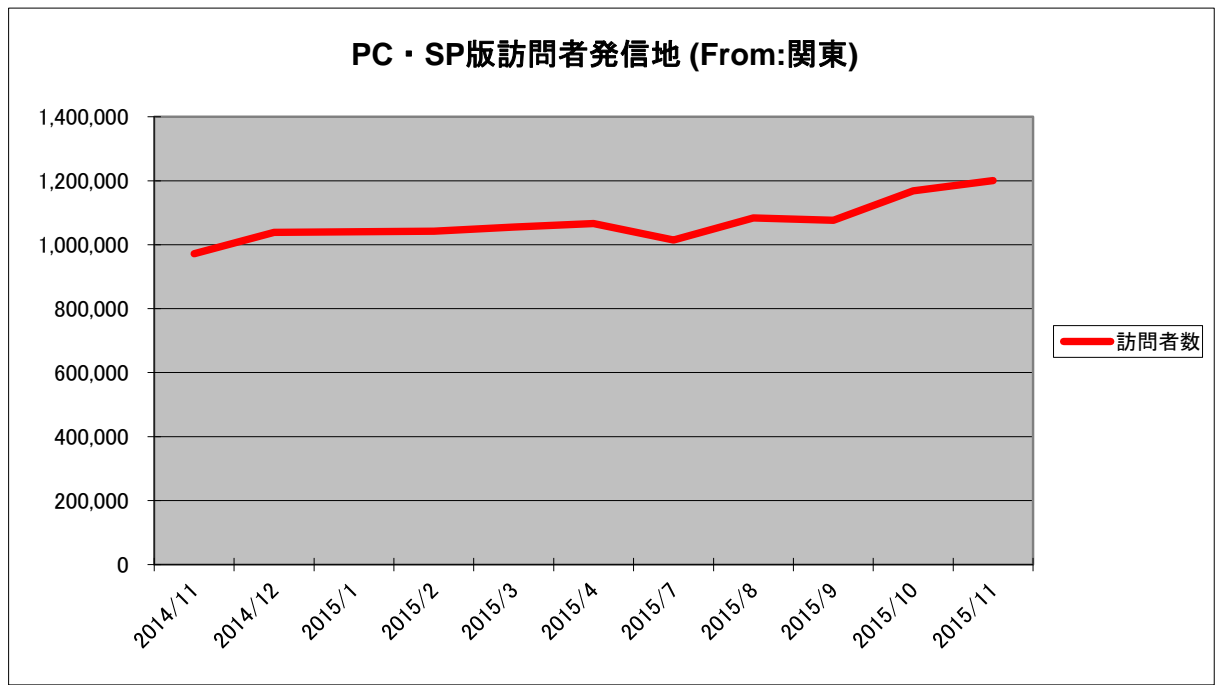

見えちゃっとなTV関東版 PC・SP版 訪問者発信地											
	2014/11	2014/12	2015/1	2015/2	2015/3	2015/4	2015/7	2015/8	2015/9	2015/10	2015/11
東京	760,012	781,967	761,266	812,948	814,266	842,948	849,199	850,028	850,772	930,166	931,993
神奈川	84,959	101,644	81,340	95,196	108,072	89,271	108,494	160,800	160,944	178,893	207,308
千葉	94,665	117,290	171,068	113,249	99,765	97,886	20,665	27,727	26,721	21,349	21,540
埼玉	22,203	28,483	17,661	13,508	19,538	22,159	28,314	35,375	28,443	28,377	30,218
栃木	3,460	3,564	3,331	2,476	2,621	2,163	2,444	2,887	2,644	3,079	2,849
茨木	3,281	2,744	2,979	2,520	8,338	10,107	3,054	3,626	3,708	3,439	3,751
群馬	2,311	2,210	1,914	1,444	1,393	761	1,504	2,057	1,873	1,640	1,660
山梨	873	693	1,071	1,051	889	1,051	645	870	903	1,163	1,113
訪問者数	971,764	1,038,595	1,040,630	1,042,392	1,054,882	1,066,346	1,014,319	1,083,370	1,076,008	1,168,106	1,200,432