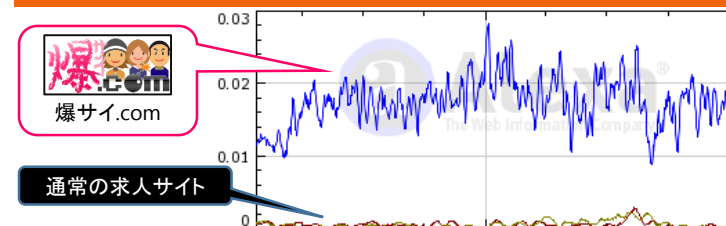

## ■ メリット③ 爆サイ求人なら潜在ニーズのあるユーザー層へのアプローチも可能です！

風俗に従事する女の子の総数

積極的に求職中の女の子(アクティブ層=少数)

google/yahoo! 等から求人サイトを検索

良い条件があったら応募したい女の子(ニーズ層=中規模)

スカウト登録し、メール閲覧

求職中でない女の子(潜在ニーズ層=大半)

求職中も、それ以外も  
高確率で爆サイを利用

第三者調査機関「ALEXA」による通常の求人サイトと爆サイのアクセス数比較

### 非スカウト型求人サイトを発見

積極的な女性や未経験が多く女性の質は高い。一方で母数が少なく、応募数も期待できない。