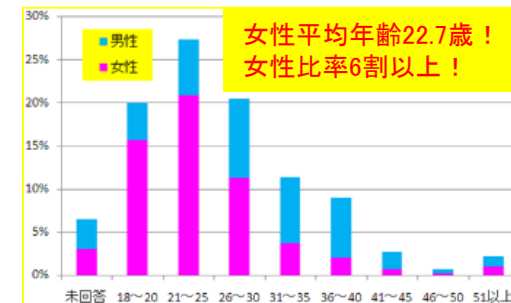

爆サイ.comを利用中に店舗求人広告を直接目視

通常女の子は求人サイトを見ません。
爆サイ.comではニーズ層はもちろん、他媒体で獲得できない、
大半を占める潜在層の獲得が可能です。

サイト名: 爆サイ.com
(http://bakusai.com)
月間PV: 7.3億PV
月間ユーザー: 300万人超
総投稿数: 2億件以上
メインユーザー: 20代の風俗嬢