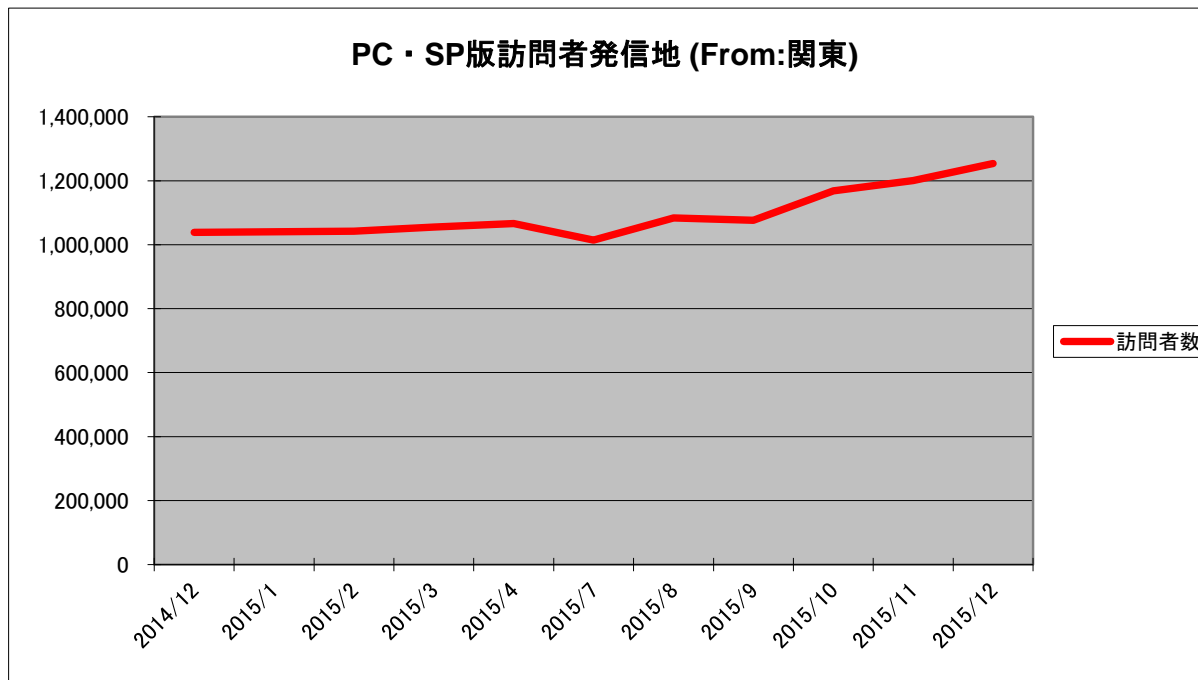

見えちゃっとなTV関東版 PC・SP版 訪問者発信地											
	2014/12	2015/1	2015/2	2015/3	2015/4	2015/7	2015/8	2015/9	2015/10	2015/11	2015/12
東京	781,967	761,266	812,948	814,266	842,948	849,199	850,028	850,772	930,166	931,993	918,715
神奈川	101,644	81,340	95,196	108,072	89,271	108,494	160,800	160,944	178,893	207,308	269,156
千葉	117,290	171,068	113,249	99,765	97,886	20,665	27,727	26,721	21,349	21,540	25,783
埼玉	28,483	17,661	13,508	19,538	22,159	28,314	35,375	28,443	28,377	30,218	31,566
栃木	3,564	3,331	2,476	2,621	2,163	2,444	2,887	2,644	3,079	2,849	2,521
茨木	2,744	2,979	2,520	8,338	10,107	3,054	3,626	3,708	3,439	3,751	3,332
群馬	2,210	1,914	1,444	1,393	761	1,504	2,057	1,873	1,640	1,660	1,651
山梨	693	1,071	1,051	889	1,051	645	870	903	1,163	1,113	1,016
<b>訪問者数</b>	<b>1,038,595</b>	<b>1,040,630</b>	<b>1,042,392</b>	<b>1,054,882</b>	<b>1,066,346</b>	<b>1,014,319</b>	<b>1,083,370</b>	<b>1,076,008</b>	<b>1,168,106</b>	<b>1,200,432</b>	<b>1,253,740</b>