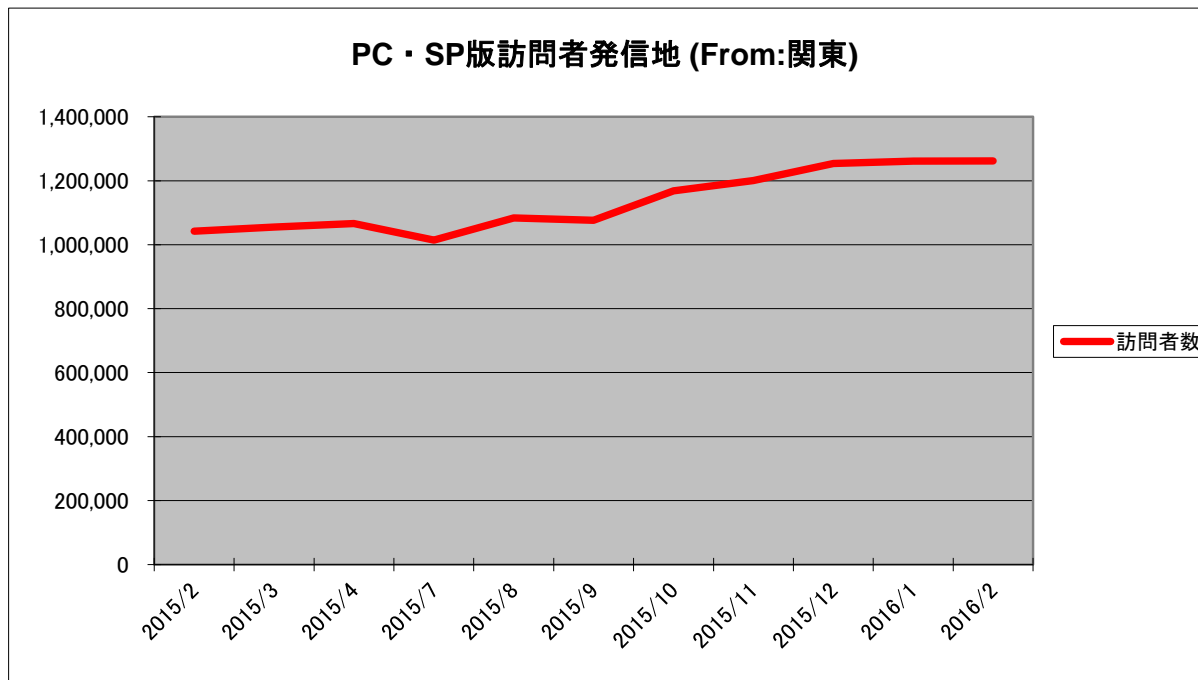

見えちゃっとなTV関東版 PC・SP版 訪問者発信地											
	2015/2	2015/3	2015/4	2015/7	2015/8	2015/9	2015/10	2015/11	2015/12	2016/1	2016/2
東京	812,948	814,266	842,948	849,199	850,028	850,772	930,166	931,993	918,715	922,717	922,793
神奈川	95,196	108,072	89,271	108,494	160,800	160,944	178,893	207,308	269,156	266,526	260,892
千葉	113,249	99,765	97,886	20,665	27,727	26,721	21,349	21,540	25,783	28,524	30,301
埼玉	13,508	19,538	22,159	28,314	35,375	28,443	28,377	30,218	31,566	34,549	39,071
栃木	2,476	2,621	2,163	2,444	2,887	2,644	3,079	2,849	2,521	2,573	2,738
茨木	2,520	8,338	10,107	3,054	3,626	3,708	3,439	3,751	3,332	3,570	2,960
群馬	1,444	1,393	761	1,504	2,057	1,873	1,640	1,660	1,651	1,973	2,198
山梨	1,051	889	1,051	645	870	903	1,163	1,113	1,016	939	905
訪問者数	1,042,392	1,054,882	1,066,346	1,014,319	1,083,370	1,076,008	1,168,106	1,200,432	1,253,740	1,261,371	1,261,858