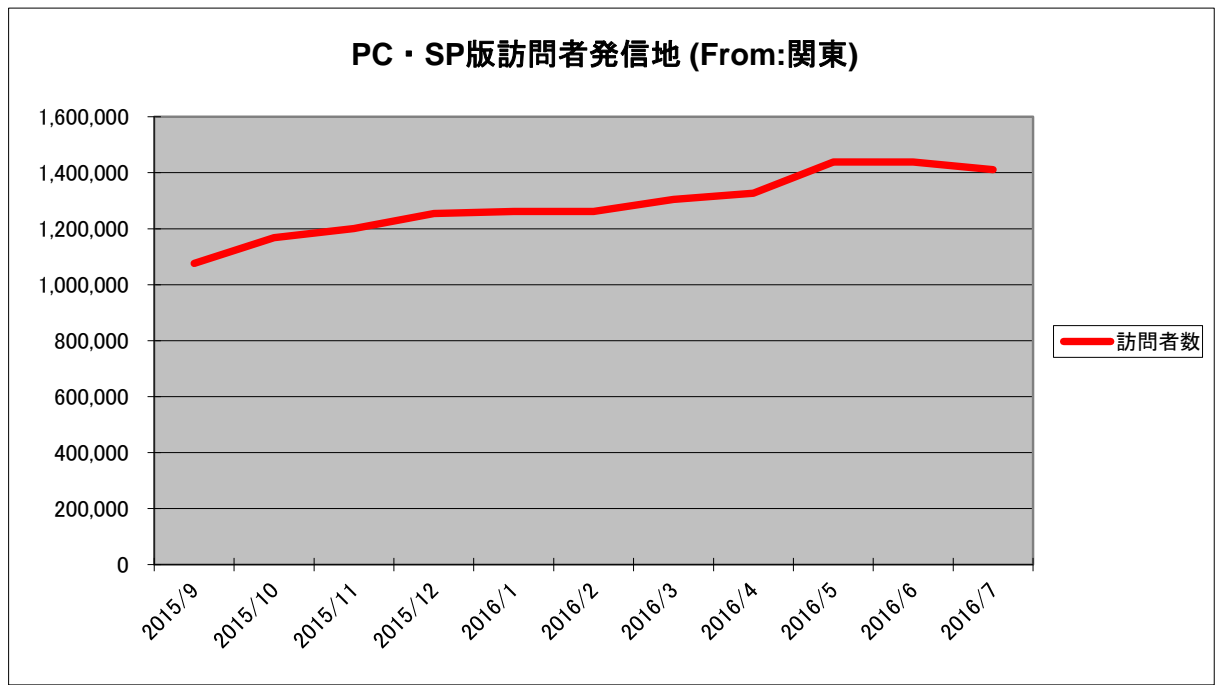

見えちゃっとなTV関東版 PC・SP版 訪問者発信地											
	2015/9	2015/10	2015/11	2015/12	2016/1	2016/2	2016/3	2016/4	2016/5	2016/6	2016/7
東京	850,772	930,166	931,993	918,715	922,717	922,793	966,769	986,131	1,094,029	1,067,191	1,047,990
神奈川	160,944	178,893	207,308	269,156	266,526	260,892	252,099	260,515	253,289	277,775	274,593
千葉	26,721	21,349	21,540	25,783	28,524	30,301	33,161	31,896	35,920	40,908	38,666
埼玉	28,443	28,377	30,218	31,566	34,549	39,071	41,860	37,528	43,205	40,486	38,026
栃木	2,644	3,079	2,849	2,521	2,573	2,738	3,421	4,075	4,042	3,163	2,895
茨木	3,708	3,439	3,751	3,332	3,570	2,960	3,947	3,832	3,832	4,417	4,484
群馬	1,873	1,640	1,660	1,651	1,973	2,198	2,051	1,815	1,912	2,667	2,756
山梨	903	1,163	1,113	1,016	939	905	964	805	1,733	1,560	1,405
訪問者数	1,076,008	1,168,106	1,200,432	1,253,740	1,261,371	1,261,858	1,304,272	1,326,597	1,437,962	1,438,167	1,410,815