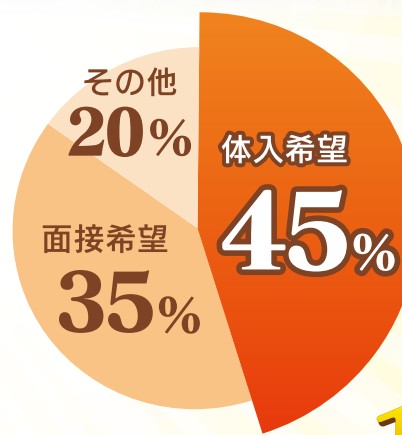

おまたせしました♪

R-30.netから

即日体入 オプション【関東版】

今すぐ稼ぎたい女子に徹底アピール！

2019年
2月

堂々リノース！

お問い合わせの集計結果から、
約半数のユーザーが体験入店を希望して
いることがわかりました！

初心者・未経験者はもちろん、経験者だとしても「体入システムがあるなら利用したい」と考えているユーザーが近年増加の一途をたどっています。ユーザーの生活面における不安や、給料の支払いに関する不安など、面接を経て通常入店するよりも「安心を得やすいシステム」として受け入れられている背景があると考えられます。

体験入店希望の応募数がなんとNo.1

Google 広告で **プロモーション展開** いたします！

キーワード検索結果に連動して『即日体入 R30』の広告が配信されます♪

キーワード:

風俗 体験入店

体験入店 日払い

デリヘル 体験入店

...など