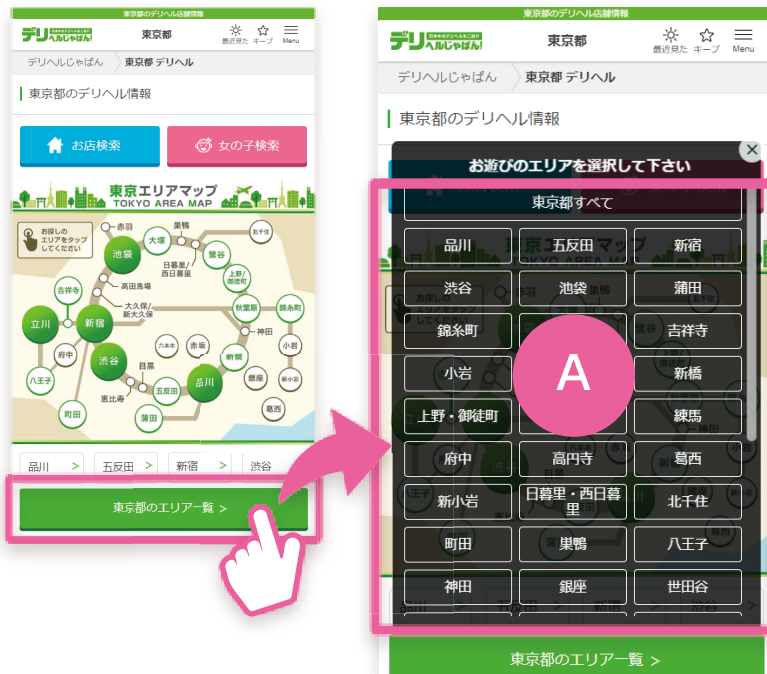

※スライドで店舗が切り替わります

店舗一覧ページの表示順について

例) 「品川エリア」 一覧ページの場合

1 メインエリアとして掲載しているお店 (有料掲載)

ロジック 上位表示順

「品川」をメインエリアとして掲載している有料掲載店舗様を対象に、上位表示順で表示されます。上位プランほど上位表示回数が多く設定されていますので、多くの反響をお届けする事ができますが、どのプランでも上位に表示する事が可能となっているので、下位プランからでもお試しいただきやすい仕組みとなっています。

2 拡張エリアに設定しているお店

ロジック 拡張エリアの優先度順

「品川」に拡張エリア設定されているお店が優先度順(第1優先~第5優先)で表示されます。上位プランほど拡張エリアの設定可能数が多く設定されていますので、幅広いエリアからの集客を見込めます。同じ優先度のお店は上位表示順で表示されます。

3 メインエリアとして掲載しているお店 (Dプラン・無料掲載)

4 近隣エリア

ロジック ランダム順

市区町村ベースで「品川」に近い店舗様をプランに関係無くランダム表示します。

優先エリア・詳細エリアの違い

A 優先エリアとは?

各都道府県ごとの代表的なエリアとして、サイト内で
導線として予め表示されているエリアとなります。

メリット

閲覧ユーザーが多いエリアで積極的に集客が狙える

B 詳細エリアとは?

サイト内検索で関連するワードが入力された時に
導線が表示されるエリアです。

メリット

競合が少ないエリアで集中的に集客が狙える

※一部導線表示のあるエリアもございます

注意

- ・ 詳細エリアをメインエリアとして設定した場合でも優先エリア扱いにはなりませんのでご注意ください
- ・ 店舗ランキング/写メランキングは優先エリアのみ対象となりますのでご了承ください

北海道エリア限定掲載プラン詳細

| 掲載媒体 | Cプラン | Bプラン | Aプラン | Aプラン |
|--------|---------|---------|---------|--|
| 風俗じゃぱん | 25,000円 | 40,000円 | 60,000円 | 150,000円 <small>「すすきのDX」オプションを別途購入/業種毎限定5枠 (60,000円+90,000円)</small> |