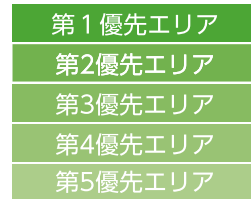

ウルトラ Royal 固定枠

ウルトラ Royal 固定枠について

デリヘルじゃぱんの最上位プラン「ウルトラ Royal」枠には、通常表示の他に、エリア一覧ページの最上部に表示できるプラン限定の固定枠を設けています。各エリアごとに3~6枠の限定枠ということで、超人気枠となっております。

限定 3~6 枠
超人気枠!!

空を見つけたら
要チェック!!

空き枠の
確認はコチラ!

<https://deli-fuzoku.jp/plan/>

※スライドで店舗が切り替わります

店舗一覧ページの表示順について

例) 「品川エリア」 一覧ページの場合

1 メインエリアとして掲載しているお店 (有料掲載)

ロジック 上位表示順

「品川」をメインエリアとして掲載している有料掲載店舗様を対象に、上位表示順で表示されます。上位プランほど上位表示回数が多く設定されていますので、多くの反響をお届けする事ができますが、どのプランでも上位に表示する事が可能となっているので、下位プランからでもお試しいただきやすい仕組みとなっています。

2 拡張エリアに設定しているお店

ロジック 拡張エリアの優先度順

「品川」に拡張エリア設定されているお店が優先度順(第1優先~第5優先)で表示されます。上位プランほど拡張エリアの設定可能数が多く設定されていますので、幅広いエリアからの集客を見込めます。同じ優先度のお店は上位表示順で表示されます。

3 メインエリアとして掲載しているお店 (Dプラン・無料掲載)

4 近隣エリア

ロジック ランダム順

市区町村ベースで「品川」に近い店舗様をプランに関係無くランダム表示します。

優先エリア・詳細エリアの違い

A 優先エリアとは?

各都道府県ごとの代表的なエリアとして、サイト内で
導線として予め表示されているエリアとなります。

メリット

閲覧ユーザーが多いエリアで積極的に集客が狙える

B 詳細エリアとは?

サイト内検索で関連するワードが入力された時に
導線が表示されるエリアです。

メリット