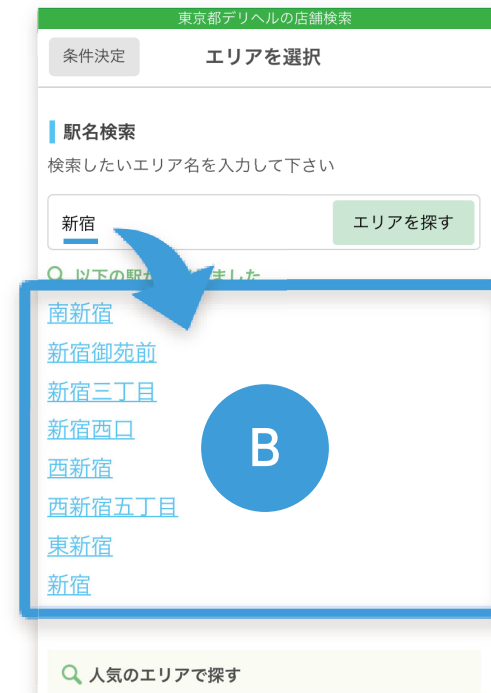

※スライドで店舗が切り替わります

店舗一覧ページの表示順について

例) 「品川エリア」 一覧ページの場合

1 メインエリアとして掲載しているお店 (有料掲載)

ロジック 上位表示順

「品川」をメインエリアとして掲載している有料掲載店舗様を対象に、上位表示順で表示されます。上位プランほど上位表示回数が多く設定されていますので、多くの反響をお届けする事ができますが、どのプランでも上位に表示する事が可能となっているので、下位プランからでもお試しいただきやすい仕組みとなっています。

2 拡張エリアに設定しているお店

ロジック 拡張エリアの優先度順

「品川」に拡張エリア設定されているお店が優先度順(第1優先~第5優先)で表示されます。上位プランほど拡張エリアの設定可能数が多く設定されていますので、幅広いエリアからの集客を見込めます。同じ優先度のお店は上位表示順で表示されます。

3 メインエリアとして掲載しているお店 (Dプラン・無料掲載)

4 近隣エリア

ロジック ランダム順

市区町村ベースで「品川」に近い店舗様をプランに関係無くランダム表示します。

優先エリア・詳細エリアの違い

A 優先エリアとは?

各都道府県ごとの代表的なエリアとして、サイト内で
導線として予め表示されているエリアとなります。

メリット

閲覧ユーザーが多いエリアで積極的に集客が狙える

B 詳細エリアとは?

サイト内検索で関連するワードが入力された時に
導線が表示されるエリアです。

メリット

競合が少ないエリアで集中的に集客が狙える

※一部導線表示のあるエリアもございます

注意

- ・ 詳細エリアをメインエリアとして設定した場合でも優先エリア扱いにはなりませんのでご注意ください
- ・ 店舗ランキング/写メランキングは優先エリアのみ対象となりますのでご了承ください

北海道エリア限定掲載プラン詳細

| 掲載媒体 | Cプラン | Bプラン | Aプラン | Aプラン |
|--------|---------|---------|---------|--|
| 風俗じゃぱん | 25,000円 | 40,000円 | 60,000円 | 150,000円 <small>「すすきのDX」オプションを別途購入/業種毎限定5枠 (60,000円+90,000円)</small> |