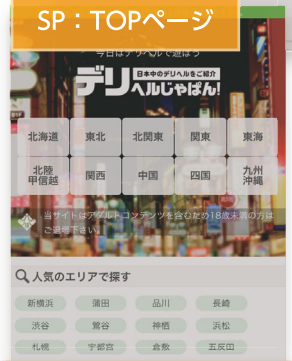

有料販売枠

Ms.デリじゃ/エリア・都道府県バナー/バナー枠・料金一覧

Ms.デリじゃ(限定枠)

デリじゃ最大の露出枠“Ms.デリじゃ”!

バナー露出箇所

PC/スマホ

TOPページ / 各エリアページ / MS.デリじゃ特集

PC : TOPページ

PC : エリアページ

登録したい
女の子の変更も
超簡単!!

今売りたい女の子を
最大限にアピール
できる広告枠です!

SP : TOPページ

SP : エリアページ

Ms.デリじゃ特集

バナー枠数・料金表

| エリア・都道府県 | | 枠数 | 掲載料金 |
|-----------|-----------------------------|-----|---------|
| 関東 | 東京 | 12枠 | 30,000円 |
| | 神奈川/埼玉/千葉 | 8枠 | |
| 北関東 | 栃木/茨城/群馬 | 4枠 | 20,000円 |
| 関西 | 大阪 | 8枠 | |
| | 兵庫/京都/滋賀 奈良/和歌山 | 4枠 | |
| 北海道 | 北海道 | 4枠 | 10,000円 |
| 東北 | 青森/秋田/岩手 山形/宮城/福島 | 4枠 | |
| 東海 | 愛知/岐阜 静岡/三重 | 4枠 | |
| 北陸 甲信越 | 新潟/富山/石川 福井/長野/山梨 | 4枠 | |
| 中国 | 岡山 | 8枠 | 10,000円 |
| | 広島/山口 鳥取/島根 | 4枠 | |
| 四国 | 香川/徳島 高知/愛媛 | 4枠 | 10,000円 |
| 九州 沖縄 | 福岡 | 6枠 | |
| | 佐賀/長崎 熊本/大分/宮崎 鹿児島/沖縄 | 4枠 | |

エリア・都道府県バナー(限定枠)

エリアバナー

店舗枠間

5-6 件目の間
20-21 件目の間
40-41 件目の間

画像サイズ

1200×450px

※表示サイズは端末により異なります

都道府県バナー