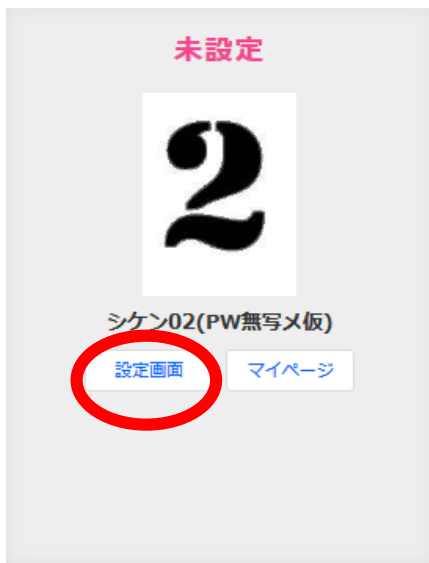

自撮り動画をへブンに同時投稿設定する

※へブンへの写メ同時投稿設定をしていない場合

①女の子マイページ設定一覧から作成したい女の子の【設定画面】ボタンをクリック