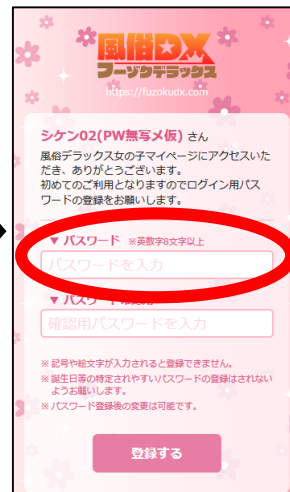

マイページ新規作成方法

※女の子がパスワードを設定する場合

①女の子マイページ設定一覧から作成したい女の子の【設定画面】ボタンをクリック

②QRコードを読み取るか、マイページURLをラインで女の子へ送る

③開いたマイページからパスワードを入力してログイン