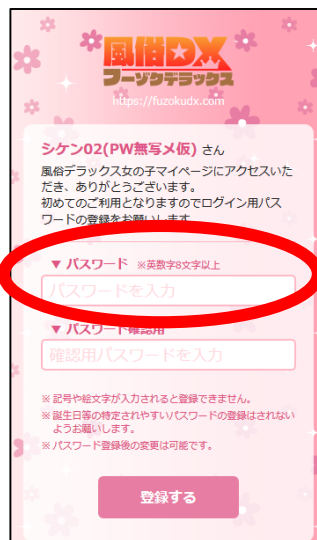

# マイページ新規作成方法

※店舗スタッフさんがパスワードを設定する場合

①女の子マイページ設定一覧から  
作成したい女の子の【マイページ】ボタンをクリック

②開いたマイページから  
パスワードを入力してログイン