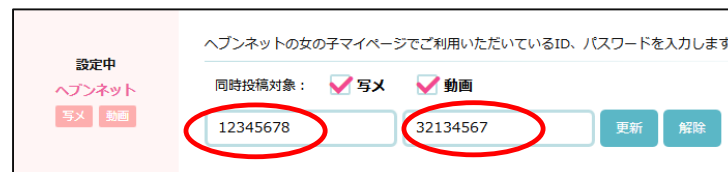

# 自撮り動画をへブンに同時投稿設定する

## ※へブンへの写メ同時投稿設定をしていない場合

①女の子マイページ設定一覧から作成したい女の子の【設定画面】ボタンをクリック

②同時投稿設定タブをクリックして【事前登録する】をクリック

③ページ更新後、へブンネットの姫デコID・PASSを入力する

# 自撮り動画をへブんに同時投稿設定する

## ※へブンへの写メ同時投稿設定をしていない場合

④同時投稿対象の【動画】チェックボックスにチェックを入れて【更新】ボタンをクリック

設定中  
へブネット  
写メ 動画

へブネットの女の子マイページでご利用いただいているID、パスワードを入力します

同時投稿対象:  写メ  動画

12345678 32134567 更新 解除

⑤マイページ自撮り新規投稿画面に投稿区分（全公開・会員限定・マイへブン限定）を選んで投稿が出来ます。  
※同時投稿設定が表示されない場合は、【ページ更新】ボタンをクリック