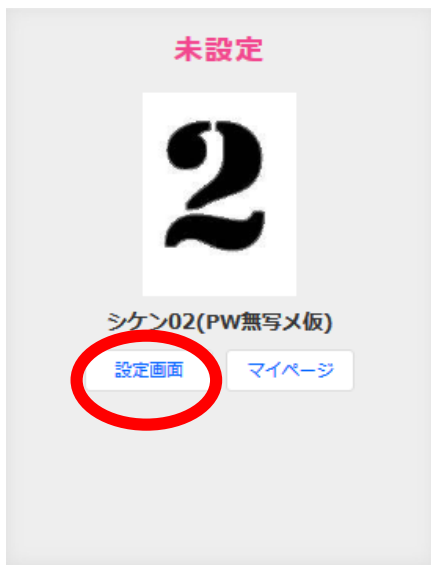

マイページ新規作成方法

※女の子がパスワードを設定する場合

①女の子マイページ設定一覧から作成したい女の子の【設定画面】ボタンをクリック

②QRコードを読み取るか、マイページURLをラインで女の子へ送る

③開いたマイページからパスワードを入力してログイン