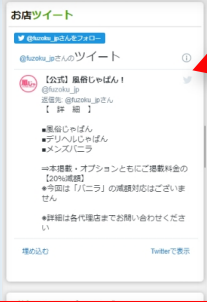

Twitterアカウント登録機能について

両媒体
対応!!

風俗じゃぱん
デリヘルじゃぱん

お店や女の子の Twitterアカウントをアピールするチャンス!

店舗公式Twitter

お店TOPページ

お店ツイート

@fuzoku_jpさんをフォロー

@fuzoku_jpさんのツイート

【公式】風俗じゃぱん!
@fuzoku_jp
返信先: @fuzoku_jpさん
【詳細】

- 風俗じゃぱん
- デリヘルじゃぱん
- メンズパニラ

⇒本掲載・オプションともにご掲載料金の【20%減額】
※今回は「パニラ」の減額対応はございません
※詳細は各代理店までお問い合わせください

埋め込む Twitterで表示

※画面キャプチャの赤枠内が表示イメージとなります。

女の子Twitter