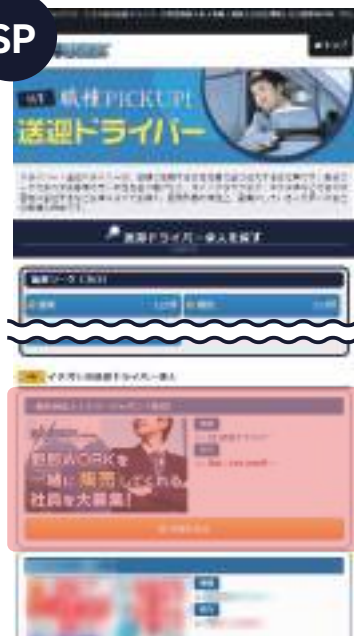

## 野郎WORKプラチナ・ゴールドプラン限定オプション

「職種」をテーマとしたコンテンツページに  
上位表示できるオプション枠です。

職種テーマとマッチする求人を募集中の企業・店舗様は  
更に露出を高められます。

掲載枠

送迎ドライバー / 店長・幹部候補 / 店舗スタッフ /  
Web スタッフ / カンパイワーク

### 特集トップページ

PC

SP

※更新毎ランダム表示

### 特集エリア別一覧ページ

PC

SP

※1時間毎ランダム表示

特集ページでの検索結果は、  
特集広告オプションをご契約中の求人が  
上位に表示されます。