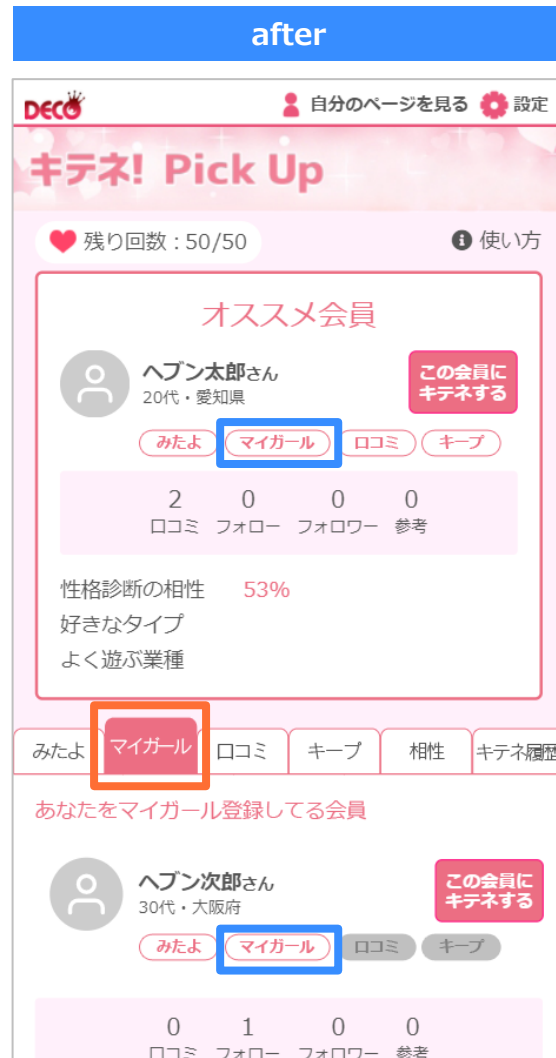

## 概要

2/25(木)リリース

キテネ画面に、自分をマイガール登録してくれているユーザーを表示する機能を追加。  
[マイガール登録している会員]に簡単にキテネを送れるようになります。

## 詳細

キテネ画面に[マイガール]の項目を追加表示。

<対象画面>

姫デコ\_キテネ画面(スマホ版)

マイガールの項目が追加されます。

ユーザーがマイガール登録してくれている場合、  
ピンク文字で表示。  
まだ未登録の場合は、グレーで表示されます。

マイガールのタブが追加されます。

押すことで、マイガール登録してくれている  
ユーザーの一覧を表示できます。