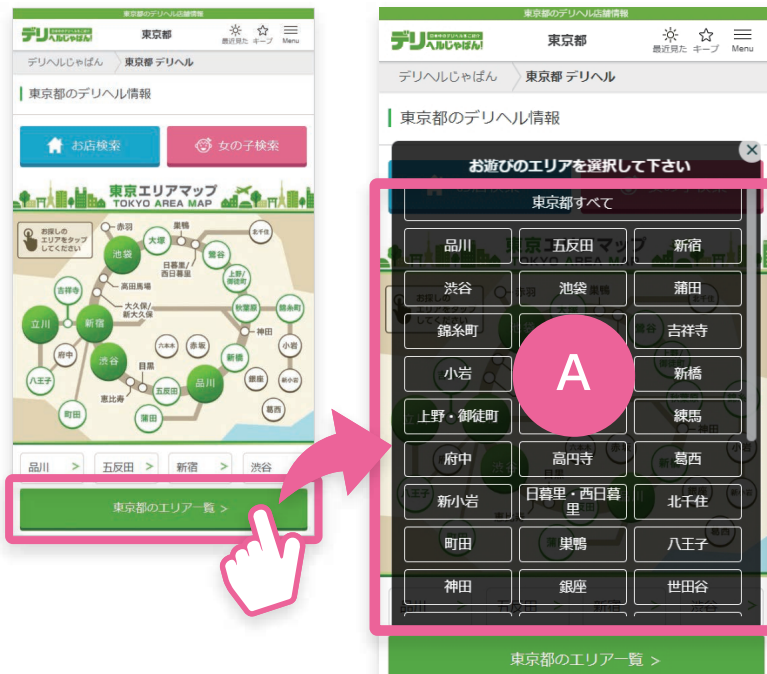

12:00	13:00	14:00	15:00
1	1	1	13

もっと見る

店舗一覧ロジック

店舗一覧ページの表示順について

例) 「品川エリア」一覧ページの場合

1 メインエリアとして掲載しているお店 (有料掲載)

- ↑
- ウルトラ Royal
- スーパー Royal
- Royal
- ↓
- 標準

ロジック 上位表示順

「品川」をメインエリアとして掲載している有料掲載店舗様を対象に、上位表示順で表示されます。上位プランほど上位表示回数が多く設定されていますので、多くの反響をお届けする事ができますが、どのプランでも上位に表示する事が可能となっているので、下位プランからでもお試しくださいやすい仕組みとなっています。

2 拡張エリアに設定しているお店

- 第1優先エリア
- 第2優先エリア
- 第3優先エリア
- 第4優先エリア
- 第5優先エリア

ロジック 拡張エリアの優先度順

「品川」に拡張エリア設定されているお店が優先度順(第1優先～第5優先)で表示されます。上位プランほど拡張エリアの設定可能数多く設定されていますので、幅広いエリアからの集客を見込めます。同じ優先度のお店は上位表示順で表示されます。

3 メインエリアとして掲載しているお店 (Dプラン・無料掲載)

4 近隣エリア

ロジック ランダム順

市区町村ベースで「品川」に近い店舗様をプランに関係なくランダム表示します。

優先エリア・詳細エリアの違い

A 優先エリアとは？

各都道府県ごとの代表的なエリアとして、サイト内で
導線として予め表示されているエリアとなります。

メリット

閲覧ユーザーが多いエリアで積極的に集客が狙える

B 詳細エリアとは？

サイト内検索で関連するワードが入力された時に
導線が表示されるエリアです。

メリット