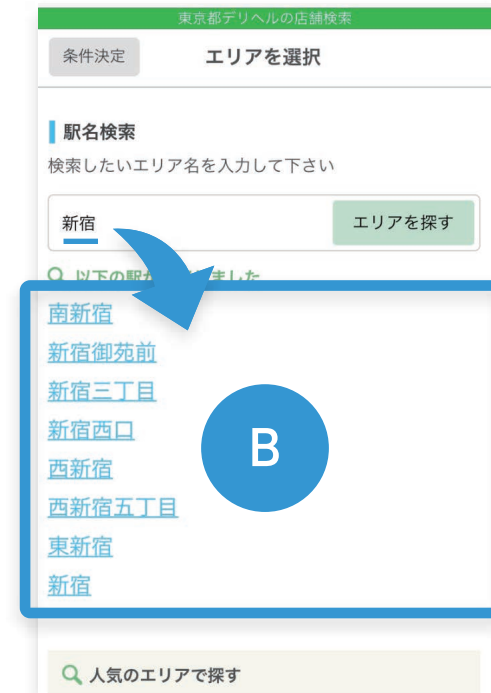

ロジック 拡張エリアの優先度順

「品川」に拡張エリア設定されているお店が優先度順(第1優先～第5優先)で表示されます。上位プランほど拡張エリアの設定可能数多く設定されていますので、幅広いエリアからの集客を見込めます。同じ優先度のお店は上位表示順で表示されます。

3 メインエリアとして掲載しているお店 (Dプラン・無料掲載)

4 近隣エリア

ロジック ランダム順

市区町村ベースで「品川」に近い店舗様をプランに関係なくランダム表示します。

優先エリア・詳細エリアの違い

A 優先エリアとは？

各都道府県ごとの代表的なエリアとして、サイト内で
導線として予め表示されているエリアとなります。

メリット

閲覧ユーザーが多いエリアで積極的に集客が狙える

B 詳細エリアとは？

サイト内検索で関連するワードが入力された時に
導線が表示されるエリアです。

メリット

競合が少ないエリアで集中的に集客が狙える

※一部導線表示のあるエリアもございます

注意

- ・ 詳細エリアをメインエリアとして設定した場合でも優先エリア扱いにはなりませんのでご注意ください
- ・ 店舗ランキング/写メランキングは優先エリアのみ対象となりますのでご了承ください

北海道エリア限定掲載プラン詳細

掲載媒体	Cプラン	Bプラン	Aプラン	Aプラン
風俗じゃぱん	25,000円	40,000円	60,000円	150,000円 (60,000円+90,000円) 「すすきのDX」オプションを別途購入/業種毎限定5枠