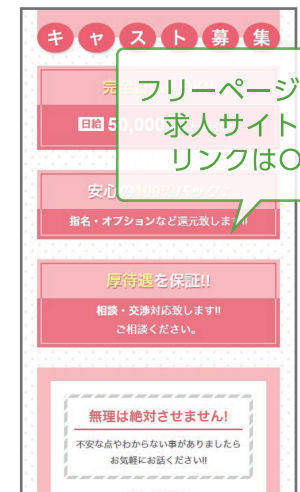

フリーページ
以外にも
リンク可能!

フリーバナー

フリーページへの導線バナーは最大10件まで店舗TOPページに設定できます。
店舗管理画面から簡単設定!!

最大
10ページ
まで作成可能!!

お店限定のキャンペーンなど自由に作成!
無料のテンプレート集もあります!

<http://jp-tpl.com/>

フリーページの活用方法はアイデア次第!

- 内容は自由に作成できるので、店舗の独自性を打ち出せます!
- お店の特設ページとしてもご利用いただけるので、オフィシャルサイトからリンクを貼って、いつでもアクセス!!

他の店舗と大きく差をつけられる!

フリーページ活用例

—— より踏み込んだ情報でお店の魅力を発信!! ——

新人情報ページ

ランキングページ

求人強化

フリーページから、求人サイトへのリンクはOK!

紹介テキスト 紹介テキスト 紹介テキスト
紹介テキスト 紹介テキスト 紹介テキスト

できること
02

店舗TOPページの コンテンツの並び替えができます!

店舗TOPページ

お店
オリジナルの
配置に!

今すぐ推したいコンテンツを
自由に移動する事が可能!
【今見てもらいたい!】
を実現できます!

フリーページへの導線も、店舗詳細
ページの好きな箇所に設置可能!!

店舗管理画面から簡単操作!!

店舗管理画面

任意の項目を
ドラッグ&ドロップするだけ!

詳しい操作方法は、下記より動画でご覧いただけます。

<https://bit.ly/3j2zLpZ>

できること
03

一覧ページにフリーページへの
導線バナーを設置できます！

店舗一覧への露出は
効果抜群!!

フリーページ以外にもリンク可能!

- 割引クーポンページ
- 女の子ページ
- 写メ日記 etc...