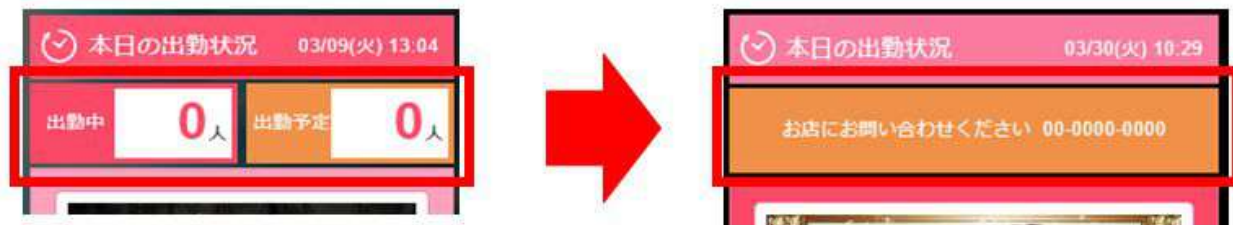

出勤状況の表記 / 星表示 の仕様変更について

# 店舗TOPページ > 右カラム女の子の写真上部 (PC版のみ)

◆待機中 or 出勤中が0人の場合、出勤予定欄のみの表示となります。

◆待機中 or 出勤中が0人、且つ出勤予定0人の場合、店舗様へお問い合わせ頂くよう表示が行われます。

# 店舗TOPページ > 出勤予定 (PC版のみ)

◆待機中 or 出勤中が0人の場合、出勤予定欄のみの表示となります。

出勤予定

前回更新: 13:23

今日 3/11 (木) 3/12 (金) 3/13 (土) 3/14 (日) 出勤中 0人 出勤予定 38人

3/15 (月) 3/16 (火)

13:02 - HANA 13:02 - SHI 13:00 - 21:00 KEITO

Detailed description: This screenshot shows the attendance forecast interface. The top bar is pink with the title '出勤予定' and a refresh icon. Below it, a row of date buttons for 3/11 to 3/16 is shown. The '今日' (Today) button is highlighted in pink. To the right, two boxes show '出勤中 0人' (On duty 0 people) and '出勤予定 38人' (On schedule 38 people). Below the dates, there are three colored bars representing different shifts: green for 13:02- (HANA), green for 13:02- (SHI), and pink for 13:00-21:00 (KEITO).

出勤予定

前回更新: 13:23

今日 3/11 (木) 3/12 (金) 3/13 (土) 3/14 (日) 出勤予定 38人

3/15 (月) 3/16 (火)

13:02 - HANA 13:02 - SHI 13:00 - 21:00 KEITO

Detailed description: This screenshot is identical to the previous one, but the '出勤中 0人' box is now empty, and the '出勤予定 38人' box is highlighted with a red border. The '出勤中' label is no longer visible.