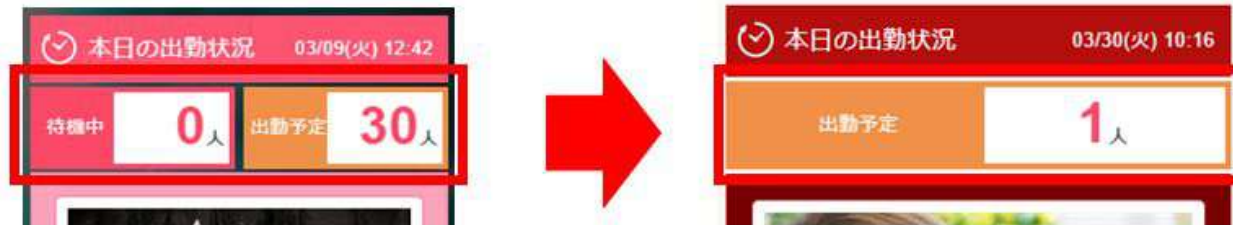

出勤状況の表記 / 星表示 の仕様変更について

# 店舗TOPページ > 右カラム女の子の写真上部 (PC版のみ)

◆待機中 or 出勤中が0人の場合、出勤予定欄のみの表示となります。

◆待機中 or 出勤中が0人、且つ出勤予定0人の場合、店舗様へお問い合わせ頂くよう表示が行われます。

# 店舗TOPページ > 出勤予定 (PC版のみ)

◆待機中 or 出勤中が0人の場合、出勤予定欄のみの表示となります。

出勤予定

前回更新: 13:23

今日 3/11 (木) 3/12 (金) 3/13 (土) 3/14 (日) 出勤中 0人 出勤予定 38人

3/15 (月) 3/16 (火)

13:02 - HANA 13:02 - SHI 13:00 - 21:00 KEITO

Detailed description: This screenshot shows the attendance forecast interface. The top bar is pink with the title '出勤予定' and a refresh icon. Below it, a row of date buttons for 3/11 to 3/16 is shown. The '今日' (Today) button is highlighted in pink. To the right, two boxes show '出勤中 0人' (On duty 0 people) and '出勤予定 38人' (On schedule 38 people). Below the dates, there are three colored bars representing different shifts: green for 13:02- (HANA), green for 13:02- (SHI), and pink for 13:00-21:00 (KEITO).

出勤予定

前回更新: 13:23

今日 3/11 (木) 3/12 (金) 3/13 (土) 3/14 (日) 出勤予定 38人

3/15 (月) 3/16 (火)

13:02 - HANA 13:02 - SHI 13:00 - 21:00 KEITO

Detailed description: This screenshot is identical to the previous one, but the '出勤中 0人' box is now empty, and the '出勤予定 38人' box is highlighted with a red border. The '出勤中' label is no longer visible.