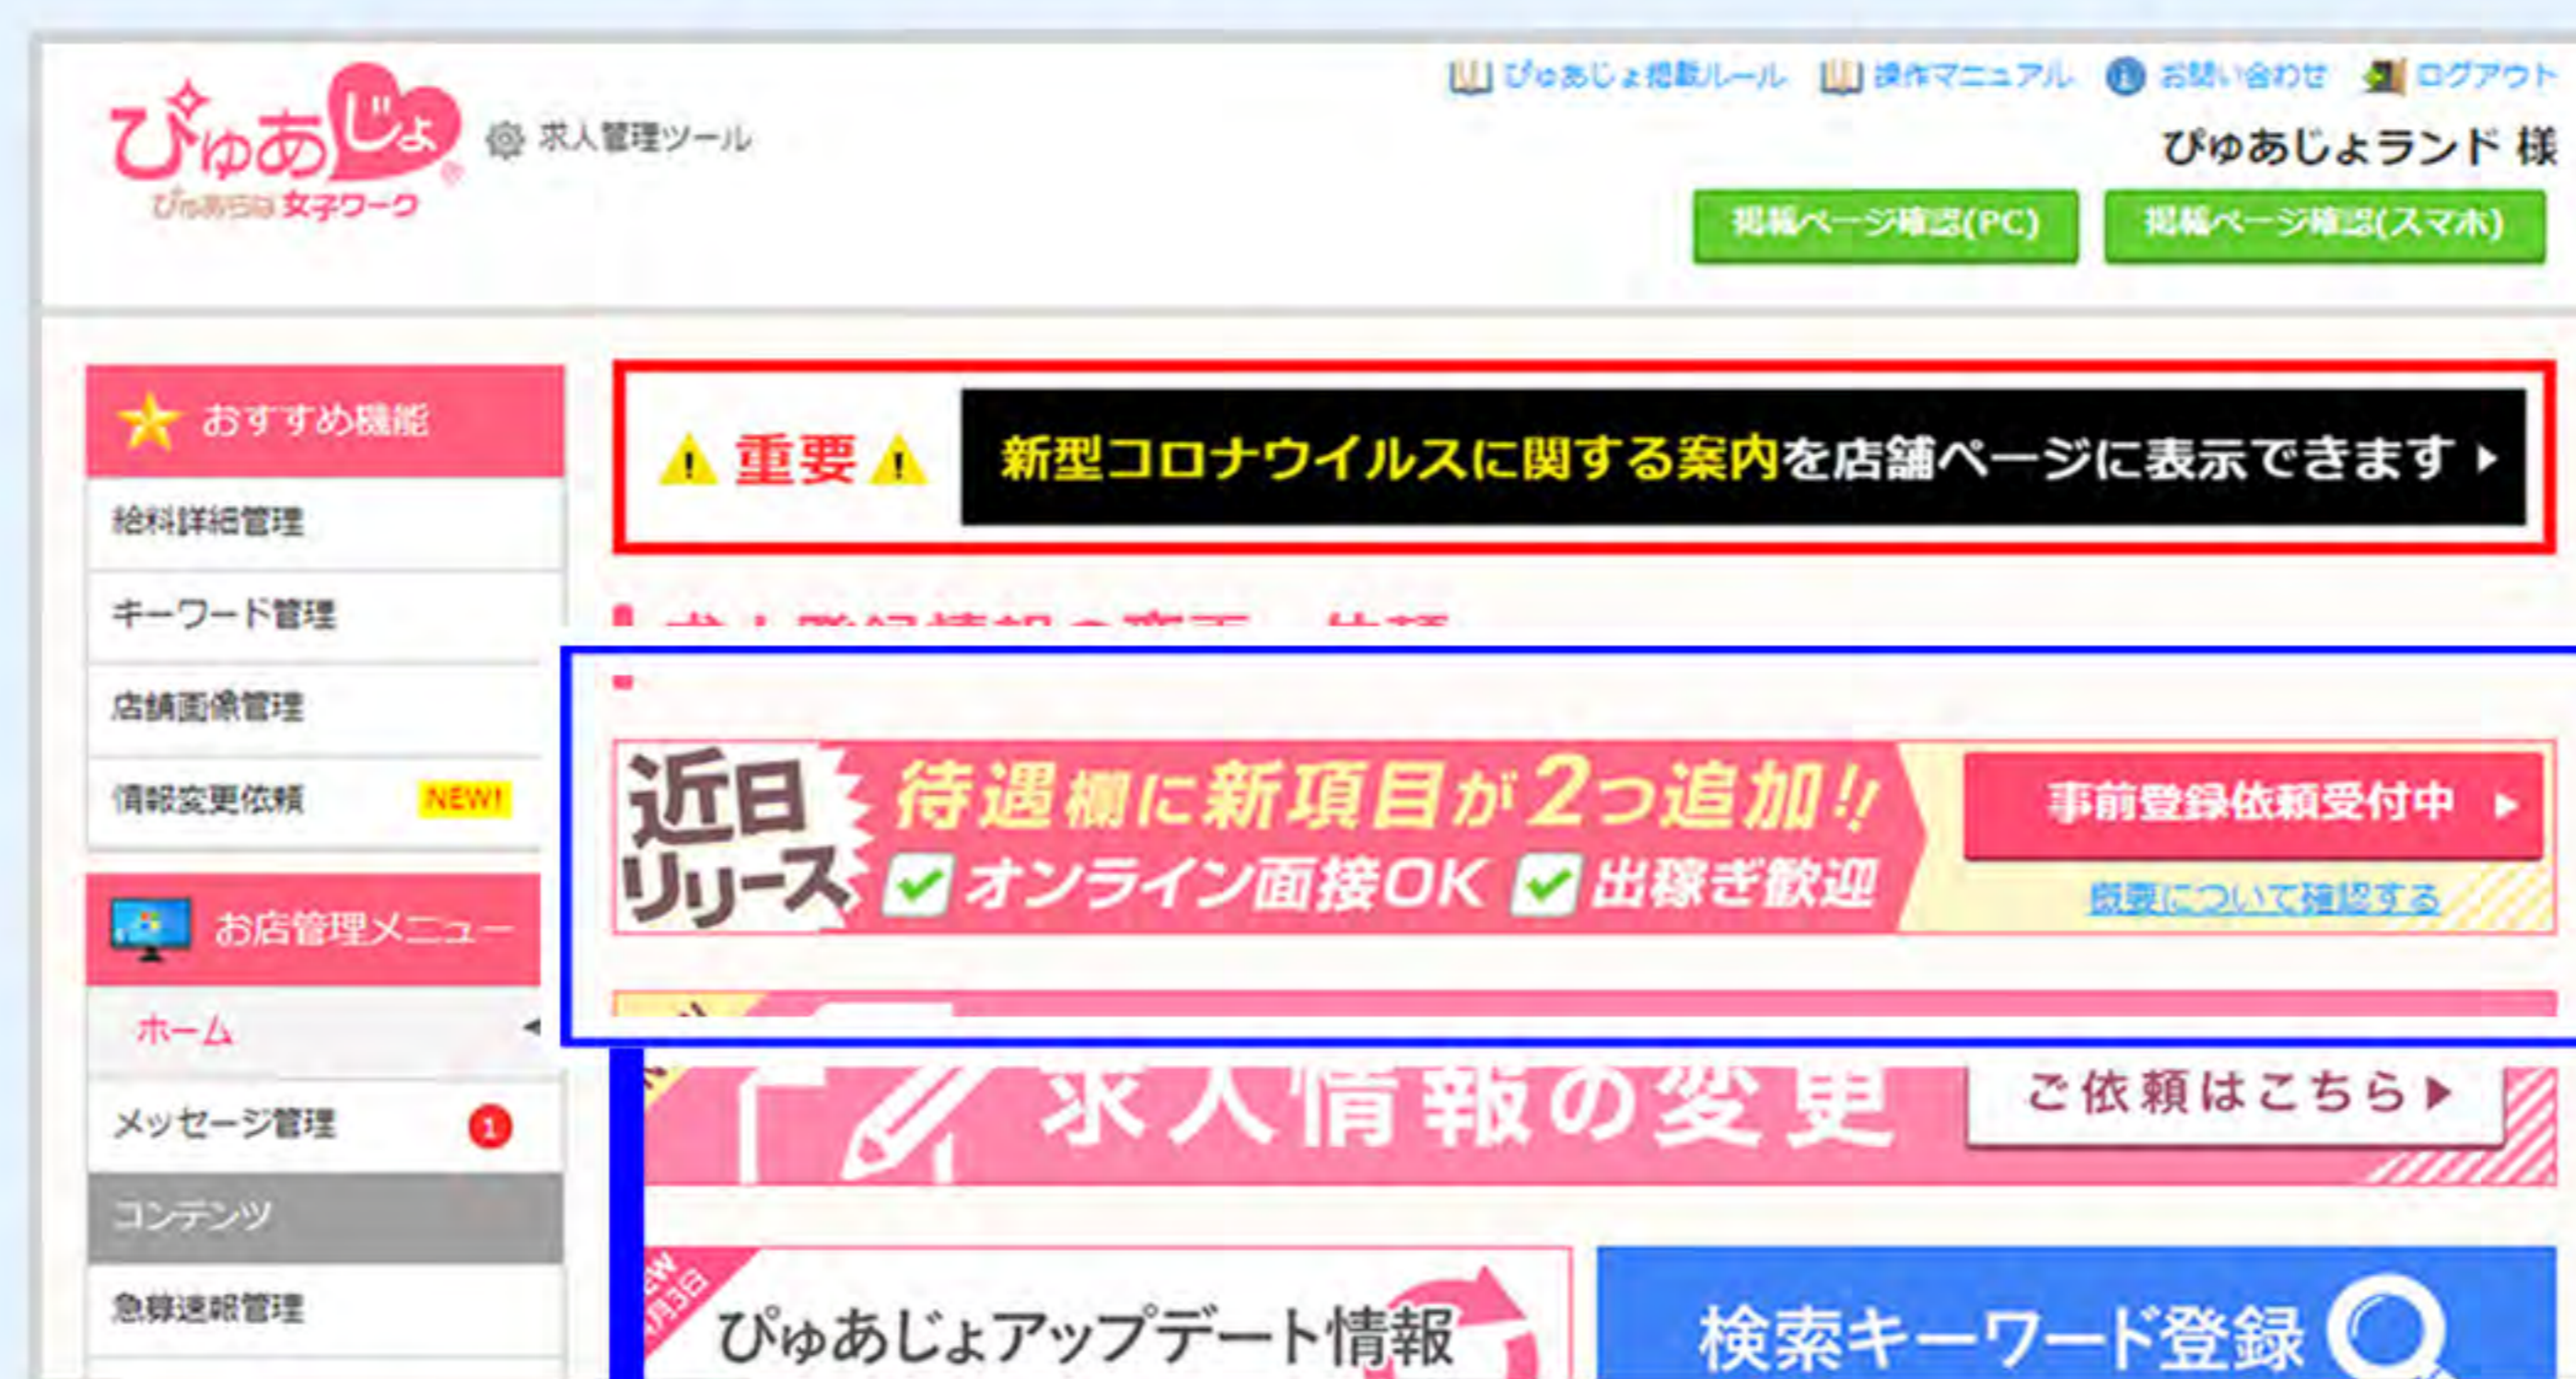

- ① オンライン面接のみ
- ② 出稼ぎ歓迎のみ
- ③ 両方Check希望

※系列店のご依頼を一緒にする場合は
【店名+求人ページURL(もしくは求人ID)】を
明記していただくようお願い致します。

2 運営事務局で確認後、
受付のご返信

不明点がある場合もご連絡致します。

3 4/19(月)までのご依頼分は
リリース時に反映!

※管理画面TOPにバナーを押下※

バナー押下で専用の項目が
選択されたフォームが展開