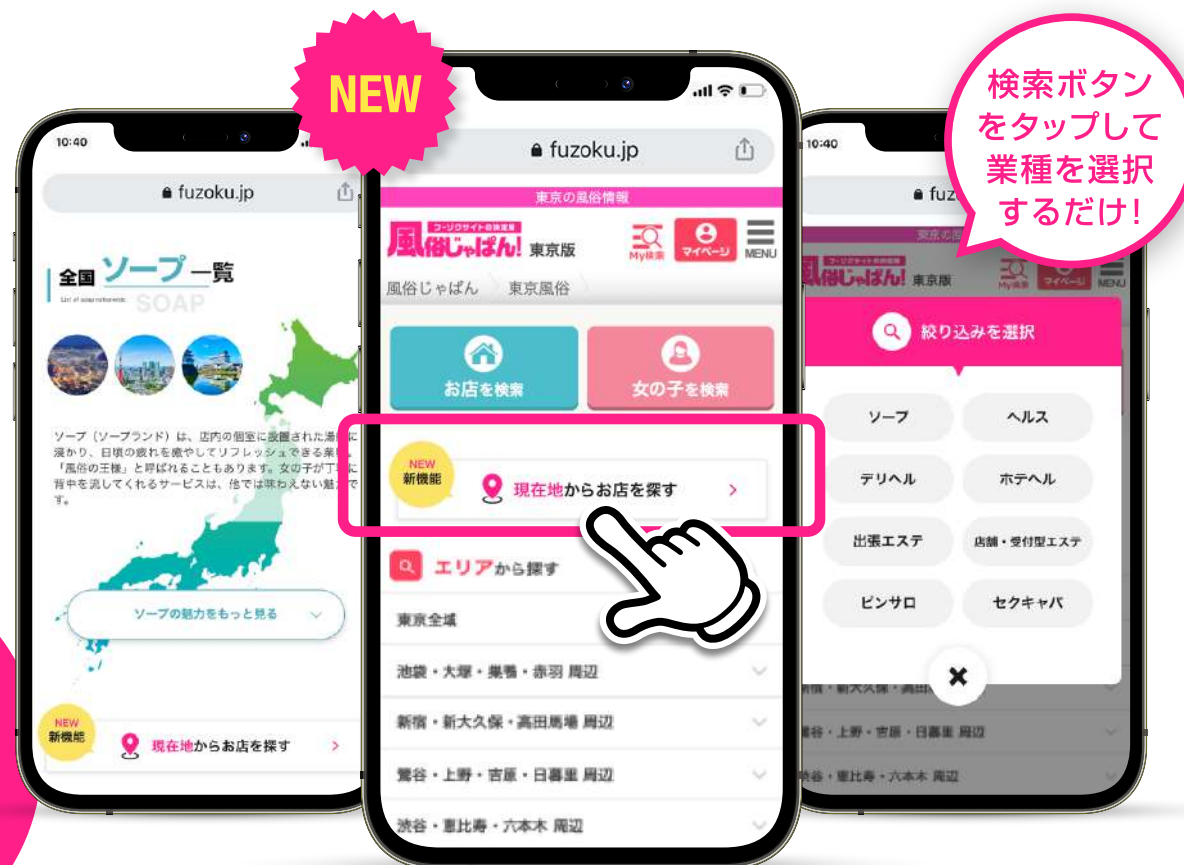

現在地の近くから遊べるお店をカンタン検索

現在地の近くからお店を手軽に検索できるため、すぐに遊びたいユーザーのお店選びを助長し、より反響にも繋がります!

▼主な導線設置箇所▼

- INDEXページ
- 大エリアトップ
- 都道府県トップ
- 業種トップ
- エリア店舗一覧
- 市区町村ページ
- 駅ページ

サイト内のあらゆる箇所にGPS検索ボタンを設置しユーザーをCVに誘導!

★リリース日 **10.19** [火]

Q&A

Q GPS検索した時の一覧表示順を教えてください。

A ▼店舗型(ソープ、ヘルス、ホテヘル、店舗型エステ、ピンサロ、セクキャバ)

ユーザーの現在地から都道府県やエリアに関係なく周辺のお店が近い順で表示されます。

▼派遣型(デリヘル、出張エステ)

ユーザーの現在地から一番近い小エリアの店舗一覧ページが表示されます。

Q お店の住所変更を行ったあとでも自動的にGPS検索に反映されますか？

A GPS検索機能では住所変更の自動反映は有しておりませんので、住所変更が発生した際は担当代理店までご連絡ください。