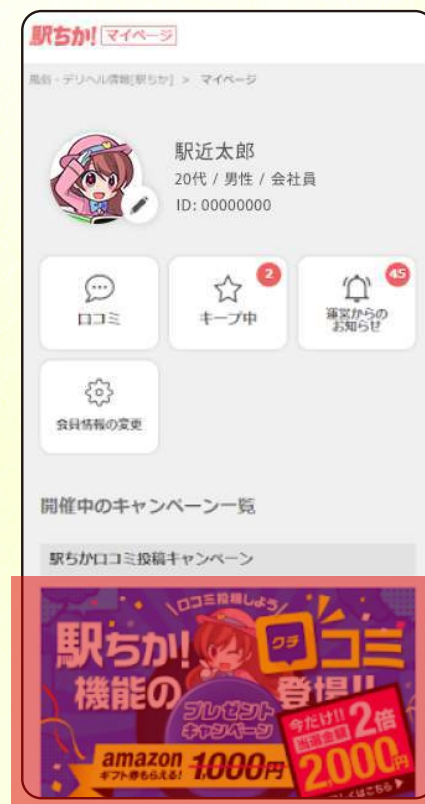

開催日時等の詳細は公式Twitterにて随時発信予定♪  
お見逃しなく!

公式 駅ちか!人気ランキング @ekichika\_net

公式 高収入求人情報 バニラ @vanilla\_qzinCP

# ミス駅ちか総選挙 プロモーション③

事前告知から決勝終了までほぼ全ページにて動線バナーを設置

駅ちかサイトにてPV数の高いページに余すことなく動線バナーが表示されます!!

全国TOP

エリアページ

メニュー画面 (SPのみ)

ユーザー会員ページ

» NEXT ユーザー様向け限定コンテンツも!?

# 会員ユーザー限定の投票数/機能について

ログイン状態で投票すると【投票数】が2倍に!!

なんと…!会員ログインした状態で駅ちか総選挙の投票をすると投票数が**2倍**で投票できちゃいます! ユーザーに向けて会員登録を促せた女性が**No.1頂嬢**への近道!?

NEW

全国決勝から【会員限定のオリジナル動画】を公開!!

会員限定の**激アツ動画**で反響に繋がられる♪ 駅ちかだけしか見られないオリジナルコンテンツで会員ユーザーへアプローチすることができます!