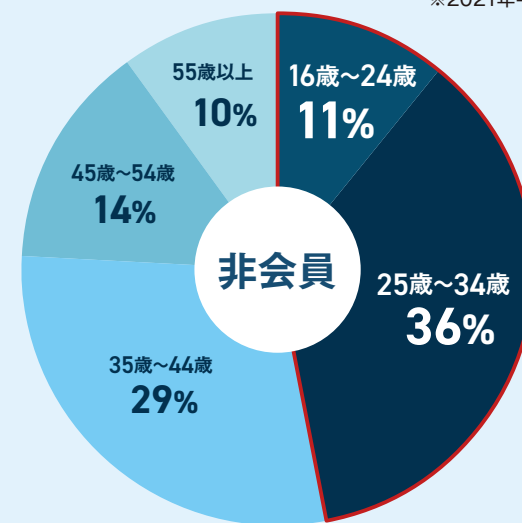

### 宣伝カー

派手なラッピングを施した宣伝カーが大阪市内を走っています。

## 年齢

会員

非会員

**16~34歳の若年層**を中心に、幅広くご利用いただいています。

## 前職

会員

**販売・飲食などのサービス業**が最も多く占めています。