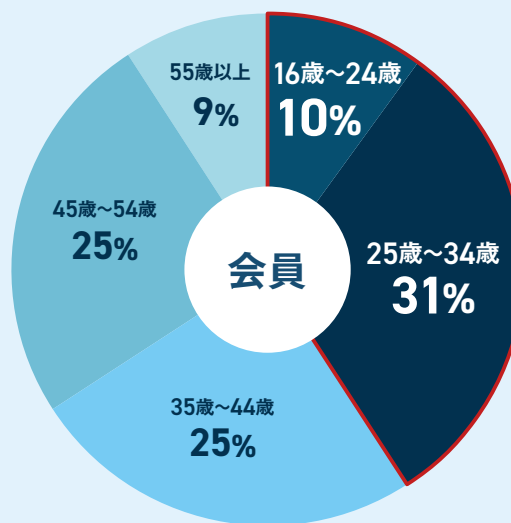

### 宣伝カー

派手なラッピングを施した宣伝カーが大阪市内を走っています。

## 年齢

会員

非会員

**16~34歳の若年層**を中心に、幅広くご利用いただいています。

## 前職

会員

**販売・飲食などのサービス業**が最も多く占めています。