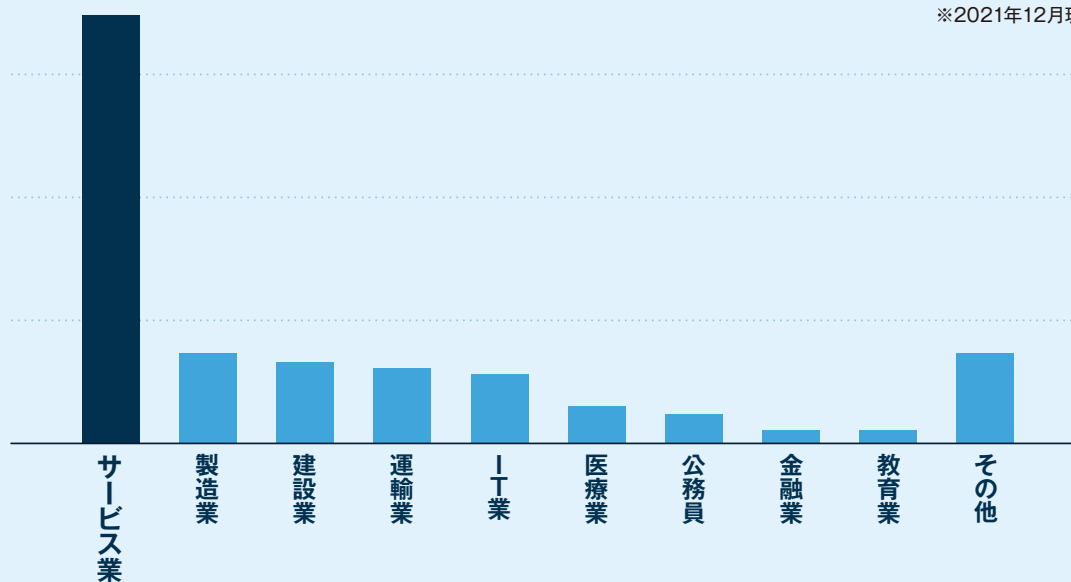

### 宣伝カー

派手なラッピングを施した宣伝カーが大阪市内を走っています。

## 年齢

会員

非会員

**16~34歳の若年層**を中心に、幅広くご利用いただいています。

## 前職

会員

**販売・飲食などのサービス業**が最も多く占めています。