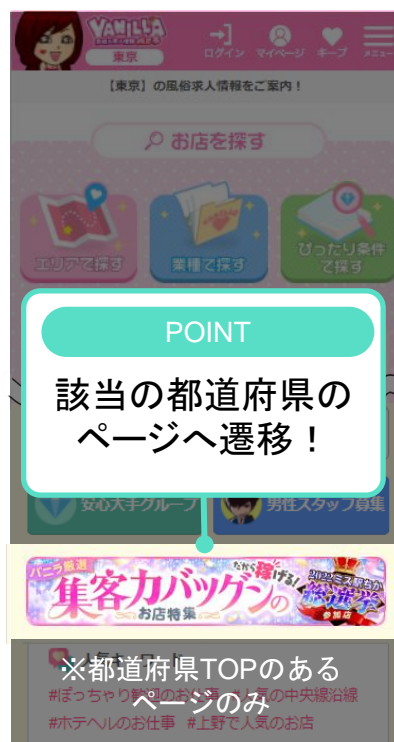

超限定特典！

バニラに「集客カバツグンのお店」として掲載！

昨年以上に導線箇所を増加し、
ユーザーからの注目度がさらにUP！

NEW!

INDEXページ

都道府県TOP 上部

検索一覧ページ

都道府県単一の検索時

該当の都道府県の
ページへ遷移！

業種や条件で
絞り込みにも対応

都道府県複合検索の
場合は「全国TOPへ」

※都道府県TOPのある
ページのみ