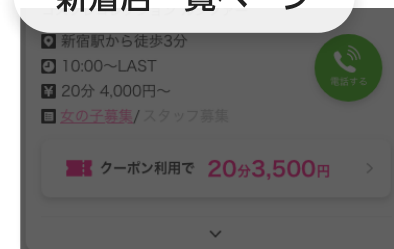

※価格表記は全て税抜き表記となっております

リニューアル:ビッグバナー枠(旧G枠)

店舗一覧ページ

- お店コメントが追加され**表示領域**がUPします!
- 一覧**表示箇所**が増え、**露出箇所**も拡大します!

Sample Japan 池袋

ピチピチ未経験娘だけを厳選採用! 純粋無垢な"清楚系"のS級ルックスの子だけを集めた専門店であなただけに特別なサービスを...

風じゃオススメ

全256件中1~50件目

Beauty&Beast

ピチピチ未経験娘だけを厳選採用! 純粋無垢な"清楚系"のS級ルックスの子だけを集めた専門店であなただけに特別なサービスを...

都道府県TOP

Sample Japan 池袋

ピチピチ未経験娘だけを厳選採用! 純粋無垢な"清楚系"のS級ルックスの子だけを集めた専門店であ...

クーポン一覧ページ

Sample Japan 池袋

ピチピチ未経験娘だけを厳選採用! 純粋無垢な"清楚系"のS級ルックスの子だけを集めた専門店であなただけに特別なサービスを...

新着店一覧ページ

Sample Japan 池袋

ピチピチ未経験娘だけを厳選採用! 純粋無垢な"清楚系"のS級ルックスの子だけを集めた専門店であなただけに特別なサービスを...

新着店舗情報

リニューアル:ビッグバナー枠(旧G枠)

表示ページ

都道府県内の全てのエリアに表示されます！
店舗一覧ページ/都道府県トップページ
/クーポン一覧/イベント一覧

業種やジャンルの絞り込みページにも表示されます！