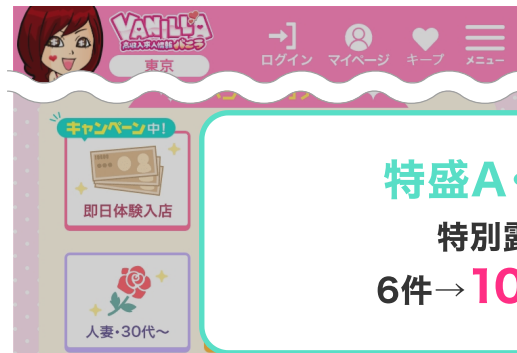

表示ロジック

特盛A > 特盛B > 大盛A > 大盛B
で上位表示順

特盛A内で
上位表示順

特盛B内で
上位表示順

大盛A内で
上位表示順

大盛B内で
上位表示順

既存の露出枠も表示数増加!!

さらに!今まで掲載枠を出していなかったバニラTOPページにも新規露出!

SPのみ

バニラTOPページ

NEW!

バニラを開いて
最初に目に入る上部に
10件表示!

※特盛A/B店舗と、大盛Aの店舗が、
6:4の割合で10件ランダム表示されます。

SPのみ

大エリアTOPページ

既存の特別露出スライダーも表示される件数が増加します!

※詳細は次のページへ

その他既存の特別露出スライダーの表示数も増加!!

SPのみ

都道府県TOPページ

特盛A・B限定!
特別露出件数
6件 → **10件**に増枠!

SPのみ

検索一覧ページ

大盛A・B限定!

特別露出件数

3件 → **5件**に増枠!

表示枠も大きくなり
より目立つ露出枠に進化!

※メイン画像が表示されます

大盛・特盛りリニューアル

第2弾

オプションページに特別露出枠追加!!

..... リリース日