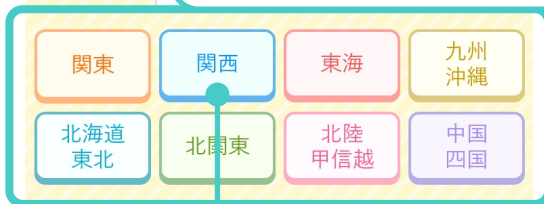

このページの
タップ状況

都道府県TOPページ ヒートマップ

バニラの中でも
タップ率の高い
一等地に
導線ボタンを設置!!
多くのユーザーの流入が
見込めます!!

ココに導線ボタン追加!!

CHECK!
バニラ編集部厳選! PICK UP求人

表示されるのは大盛・特盛限定枠購入店舗様のみ!

掲載上限数が限られているため、ユーザーの目に留まりやすい一覧となります!

SPのみ

パニラ編集部厳選! PICK UP求人一覧ページ

パニラ編集部厳選! PICK UP求人

パニラスタッフにより厳選した求人であることをユーザーにアピール!

都道府県ごとに絞り込み可能!

全エリア2桁件数の検索結果!

選択肢を絞った状態でユーザー訴求が出来るので高いPVが期待できます!

一覧情報

広告表示なし!
通常一覧と変わらない情報量で訴求可能!

表示ロジック

特盛A > 特盛B > 大盛A > 大盛B
で上位表示順

特盛A内で
上位表示順

特盛B内で
上位表示順

大盛A内で
上位表示順

大盛B内で
上位表示順

既存の露出枠も表示数増加!!

さらに!今まで掲載枠を出していなかったバニラTOPページにも新規露出!