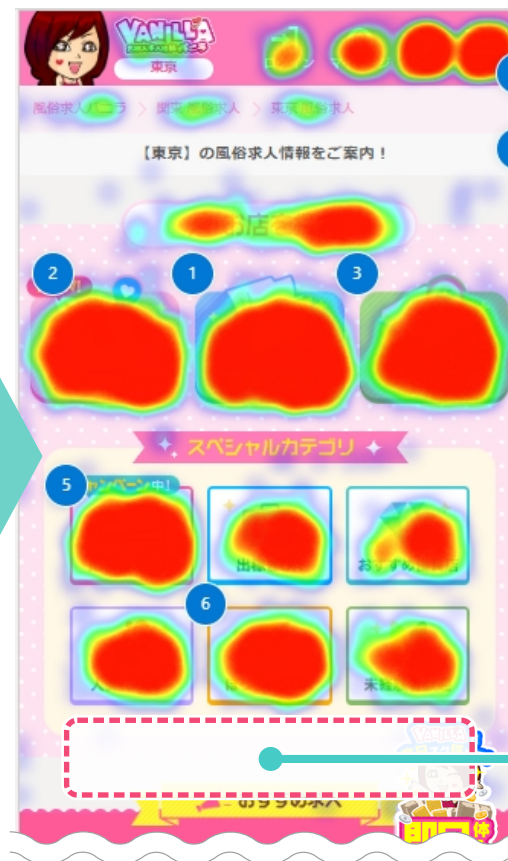

このページの
タップ状況

都道府県TOPページ ヒートマップ

バニラの中でも
タップ率の高い
一等地に
導線ボタンを設置!!
多くのユーザーの流入が
見込めます!!

ココに導線ボタン追加!!

CHECK!
バニラ編集部厳選! PICK UP求人

表示されるのは大盛・特盛限定枠購入店舗様のみ!

掲載上限数が限られているため、ユーザーの目に留まりやすい一覧となります!

SPのみ

表示ロジック

特盛A > 特盛B > 大盛A > 大盛B
で上位表示順

特盛A内で
上位表示順

特盛B内で
上位表示順

大盛A内で
上位表示順

大盛B内で
上位表示順

既存の露出枠も表示数増加!!

さらに!今まで掲載枠を出していなかったバニラTOPページにも新規露出!

人妻一覧ページ表示場所

SPのみ

ぽっちゃり一覧ページ表示場所

デザインについて

- シンプルですが訴求力の高いデザインを採用!
- 一覧上からキープへの追加も可能♡

通常掲載と同じメイン画像を表示!

※画像サイズは最大700×300px

通常掲載のデザインと同じように「編集部コメント」を表示いたします!