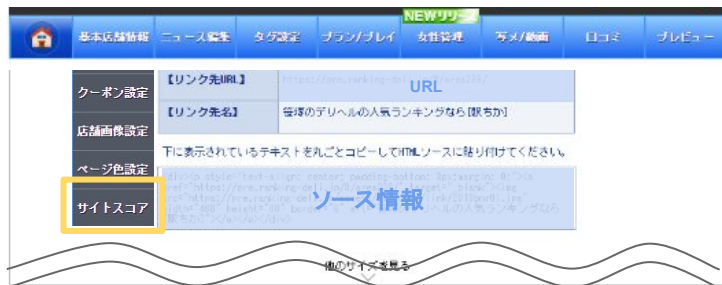

# 駅ちか店舗管理>サイトスコアページ 改修

## ◆ 駅ちか店舗管理 > サイトスコアページにココアリンクを追加

駅ちか人気! 風俗ランキング  
<https://ranking-deli.jp/>

駅ちか!  navi  
<https://ekichikanavi.com/>

# ◆ココア店舗詳細ページリンク

※メンズエステの店舗様には、  
リラクジョブのリンク情報も追加しております。

「他のサイズを見る」を押すと  
他のバナーサイズがドロップ  
ダウンで表示されます。

- ▼表示されるサイズ
- ・幅300px×縦50px
  - ・幅640px×縦80px
  - ・幅468px×縦60px
  - ・幅200px×縦40px
  - ・幅88px×縦31px
  - ・文字リンク