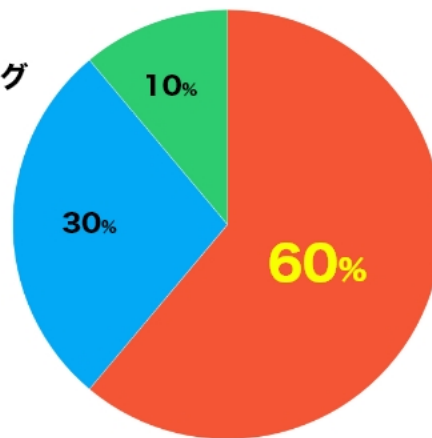

ランキングジャックPR

発エリアランキングページ内に表示される各発エリア×業種毎の限定PR枠。
さらに超得安きっぷを設定していれば”業界最安値”として表示され集客にも効果抜群！

店舗TOPページへの主な流入経路 TOP10 ※店舗記載ページのみ

発エリア店舗ランキング
発エリア店舗ジャンルランキング
市区町村店舗ランキング

市区町村店舗一覧
駅・スポット店舗一覧
市区町村店舗ジャンル一覧
駅・スポット店舗ジャンル一覧

都道府県店舗ランキング
都道府県店舗ジャンルランキング
都道府県価格帯ランキング

約60%が発エリア関連の
ランキングジャックPR
表示対象ページからの流入！

多くのユーザーが閲覧＝効果的にCV獲得が可能！

表示詳細

表示ページ

全国の発エリアページの「店舗ランキングページ」

※風俗業種の店舗様はメンズエステ業種のページには表示されず、逆の場合も同様となります

表示箇所