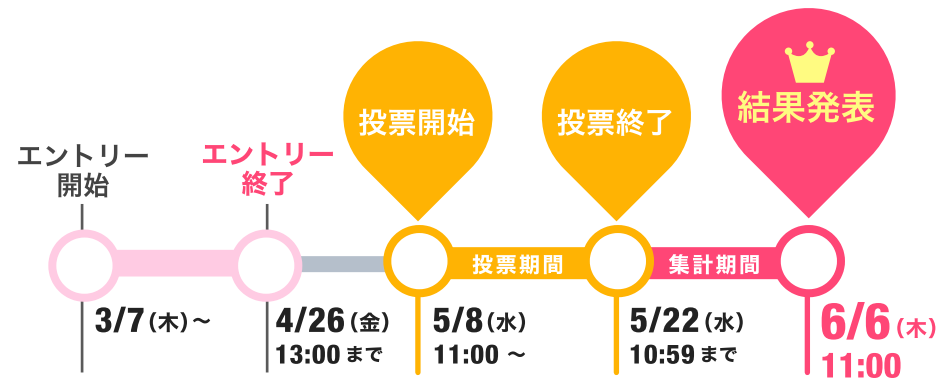

※あくまで希望者限定の特典となりますので、取材できない場合でもグランプリの受賞取り消しなどはございません

開催期間・エントリー・投票

エントリー期間・開催期間

▶ エントリー期間

2024年3月7日(木)～4月26日(金)13:00まで

▶ 投票期間

2024年5月8日(水)11:00～5月22日(水)10:59まで

▶ 集計期間

2024年5月22日(水)11:00～6月6日(木)10:59まで

▶ 結果発表

2024年6月6日(木)11:00 ※7月8日(月)まで各箇所に表示

バナラに有料掲載中の店舗様のみ参加可能！

2024年1月～エントリー受付終了までに入店した新人の女の子が対象

エントリー条件

並盛Aプラン以上
(特盛A・B/大盛A・B含む)バナラの有料掲載1アカウントにつき、**5名**まで

並盛Bプラン