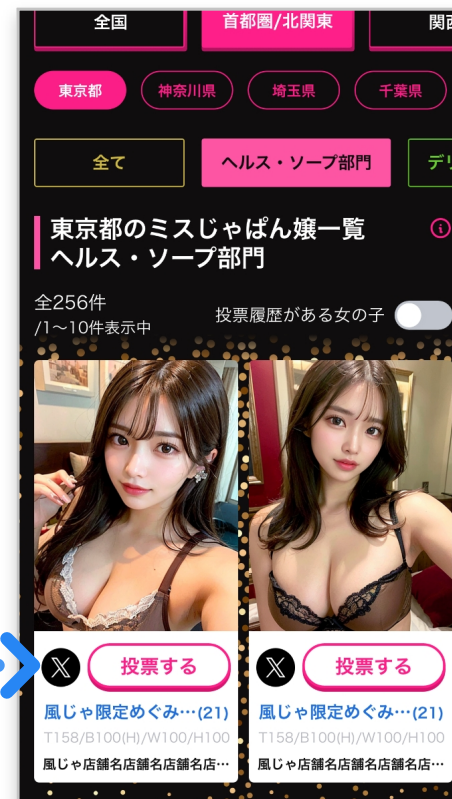

投票するには ▶ 女の子への投票は**特設ページ**と**女の子詳細ページ**から可能となります!

ユーザーがお気に入り登録・キャッシュバック申請をすることで投票カウントが加算されるため、女の子自身での拡散・アピールが特典ゲットの大きな近道となります!!

特設ページの各女の子カラムに、SNSシェアボタンを設置します。
SNSでシェアすることで、女の子自身の詳細ページへユーザーを誘導することが出来ます!!

▼特設ページ