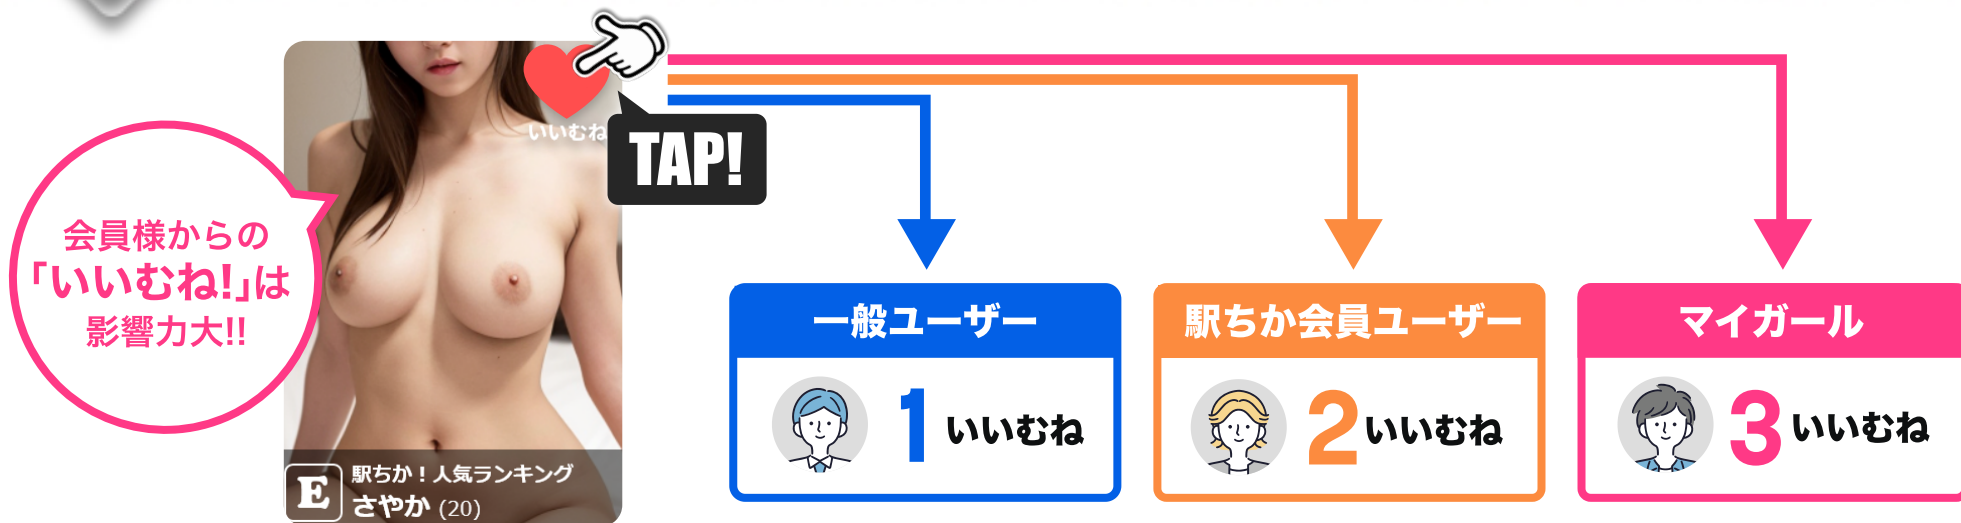

23

「いいむね(投票)」を集めるコツ

駅ちか!会員ユーザー限定特典

駅ちか**会員ユーザー**が**ログイン状態**でいいむねすると女の子の**獲得ポイントが2倍**になります! お店に遊びに来ていただいたお客様に**会員登録**をオススメしてください! 会員ユーザーからのいいむねが多いほどグランプリのチャンス!

マイガール登録が表彰のカギに?!

今年は**マイガール**している女の子にいいむねすると**ポイントが3倍**入ります! マイガールすることでマイショップにも自動登録されますので、プラチナムマガジンを送信して会員ユーザーを顧客にすることが可能です!

乳揺れ選手権を勝ち抜くためには

会員ユーザーからのいいむね/マイガール登録が必要不可欠です!