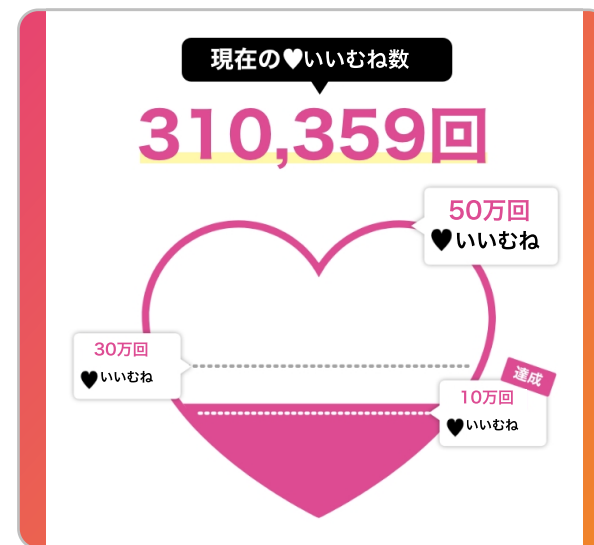

キャンペーン期間中に“いいむね”の総数が指定回数を達成した場合、
抽選で100名にAmazonギフトをプレゼント！
イベントページ、毎週配信のメルマガ、公式Xでも告知いたします！

参加条件

応募フォームに以下記入の上、送信いただきます。

駅ちか会員ID ユーザー名 メールアドレス 投稿を(いいむね)している画像

キャンペーン開催期間

7/17 (水) 12:00 ▶ 7/31 (水) 14:59

8/2(金)12:00 結果発表ページにて累計数値を発表し、順次配布いたします

達成回数と賞金

10万いいむね達成

1,000円

30万いいむね達成

5,000円

50万いいむね達成

10,000円

乳揺れ選手権ページにて公開