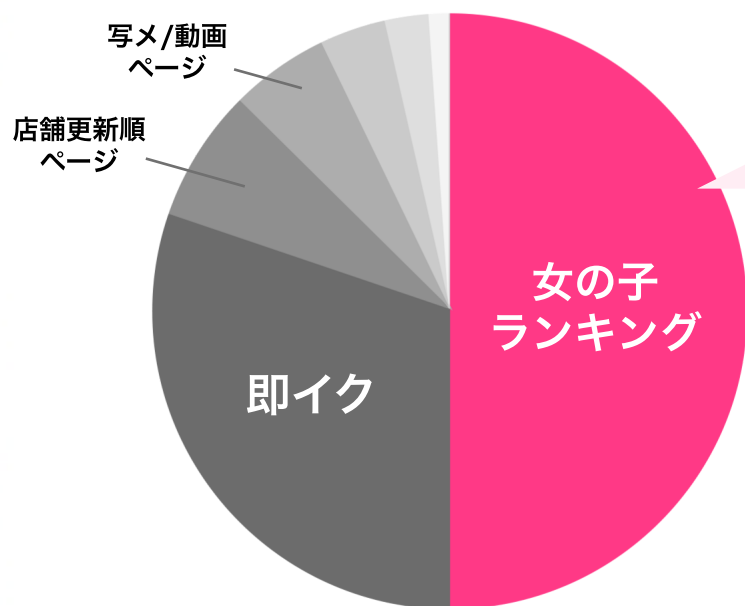

の差がついています

参加女の子B

乳揺れ選手権に参加することで…

アクセス
増加

+

ランキング
上昇

= **反響増加!**

の見込みが非常に高いです！

11

乳揺れ選手権の反響を出すコツ

参加店舗様の**電話タップ数**と**ネット予約件数**が**UP**！
コンテンツの更新が反響のカギを握っています！

CVが増加した女の子の共通点

- ✓ 顔出し/声有り動画で参加
- ✓ SNSの更新を行っている

さらに!

写メ日記など**コンテンツ更新**は頻度が高い女の子達は伸び幅が大きい傾向です！

12

店舗様の参加メリット

乳揺れ選手権へのエントリーで7月19日(金)～8月2日(金)の
女の子ランキングに加点いたします！

店舗詳細ページへの
流入コンテンツ

※店舗ランキング除く

女の子ランキングはユーザーからの注目が高く、
反響にも寄与しやすいコンテンツとなっております！
加点することでさらなるアクセスUPが見込めます！

参加する女の子の頑張りで、店舗ランキングもUP！

いいむねは女の子詳細ページでも押されており、例年アクセス
数が多くなっております！