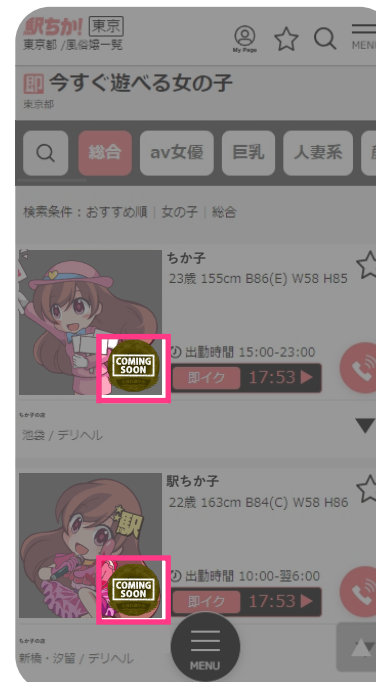

1名エントリー

ライト
バッジ

店舗様用バッジ(PC/SP)

女の子用バッジ

3名以下エントリー

スタンダード
バッジ

店舗様用バッジ(PC/SP)

女の子用バッジ

4名以上エントリー

プレミアム
バッジ

店舗様用バッジ(PC/SP)

女の子用バッジ

バッジ設置箇所

店舗詳細配下

女の子一覧/出勤一覧/女の子詳細

ランキング・一覧

店舗ランキング/女の子ランキング/女の子一覧/今すぐ遊べる女の子
会員マイページ>マイガール 一覧 **NEW!!**

超重要!

動画は縦撮り動画のみお受けします！

店舗名

キャスト名

- 1 動画の最初に『駅ちか! ●●の■■ですっ!』と元気よく自己紹介♪**
「会いに来てね」「応援してね」と呼びかけることでユーザーに刺さりやすくなります！
※声だしが難しい場合はお手製のフリップやボードに「駅ちか」もしくは「乳揺れ選手権」の表記と自己紹介をご記入いただければOKです
※動画編集でのテロップを使った自己紹介はNGです
- 2 今年は乳揺れうちわを配布いたします！是非うちわを使ってご撮影ください♪**
うちわの使い方は自由！！撮影時には表面(英語表記)が見えるようお願いいたします！
※撮影時にうちわは必須ではありません。
- 3 谷間も見えていないような動画や全身が映っているような引きの動画もNG**
おっぱいが見えるように揺らしたり、もみもみするだけ!!
- 4 乳首は出してもOK♪**
※ピンサロ/社交飲食業種の女の子は下着の着用が確認できない場合NGとなります。
※ソープ業種の店舗様の女の子は全国で乳首出しNGです
- 5 おもちゃの使用もOK♪ おっぱいにペイントを施す、誰かに揉まれてる等々でもOK♪**
※ディズニーなど、著作権に抵触するようなマスコットキャラクター等の映り込みはNG！
- 6 動画の時間は10秒～30秒まで!** 短すぎても、長すぎてもNG